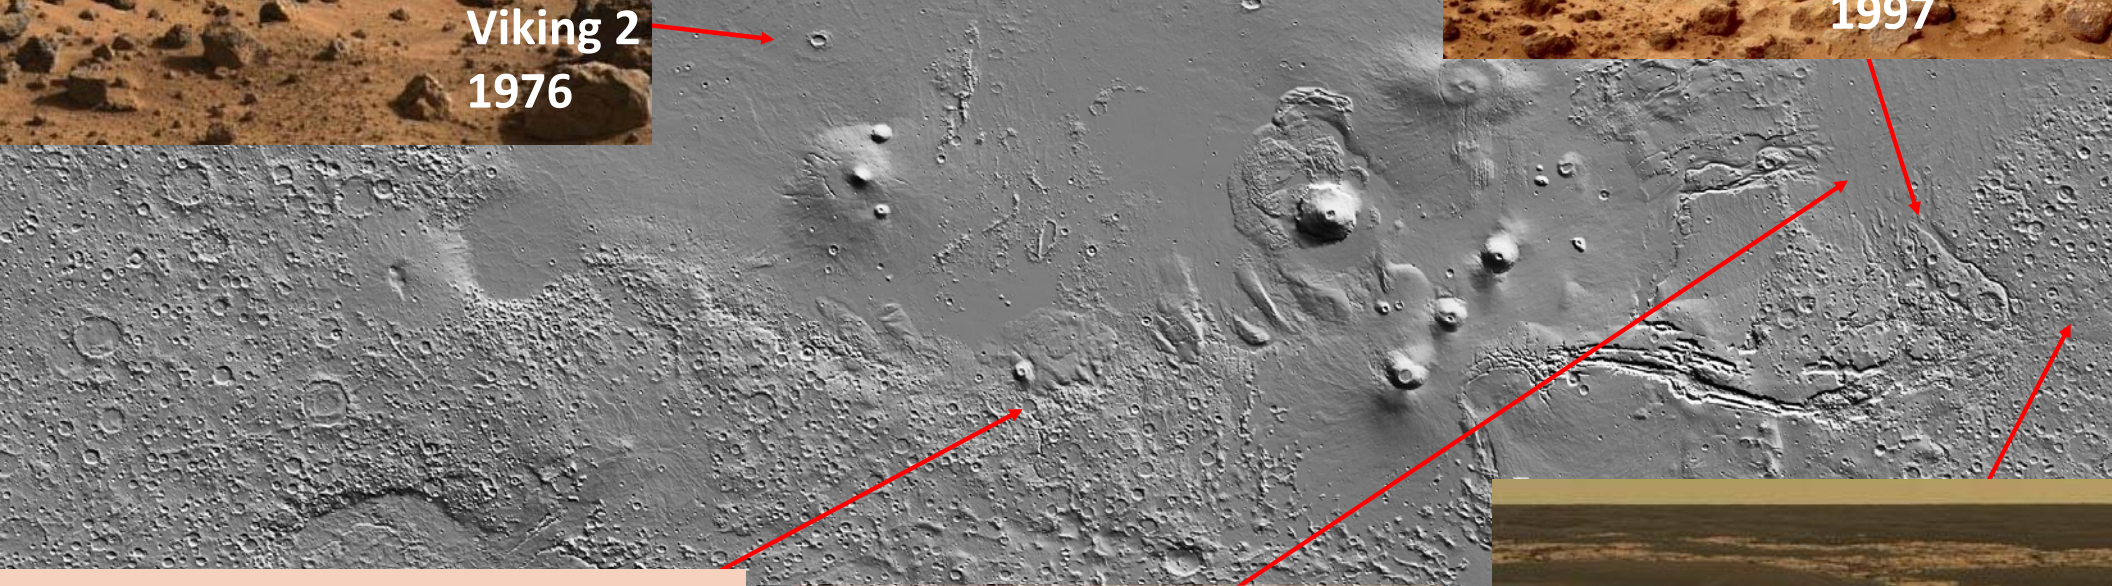

Viking 2
1976