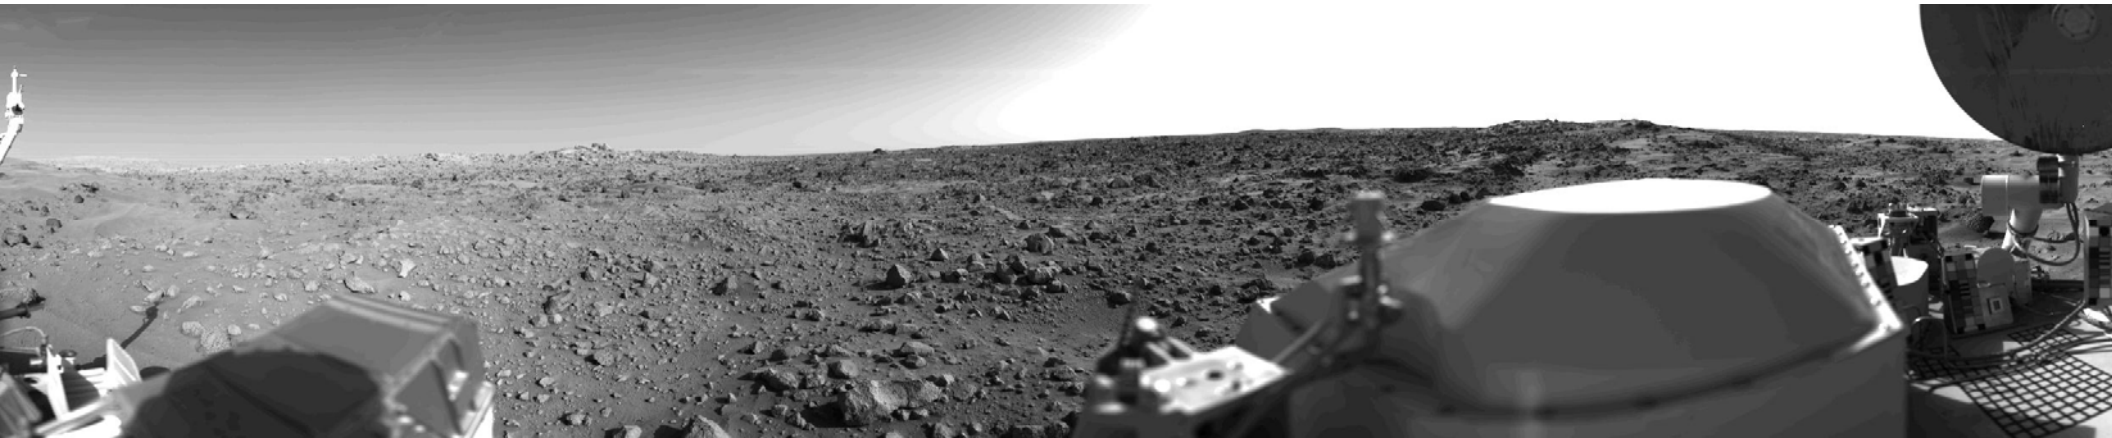

Saturn

Uranus

Neptun

Mars

Afstand fra Solen: 227.936.637 km
Omløbstid om Solen: 1,88 år
Diameter: 6.779 km
Tyngdeacceleration på overfladen: 38% af Jordens

Mariner 4 (USA)

Viking 1 - 1976

Vi har flere gange sendt robotter
til overfladen af Mars