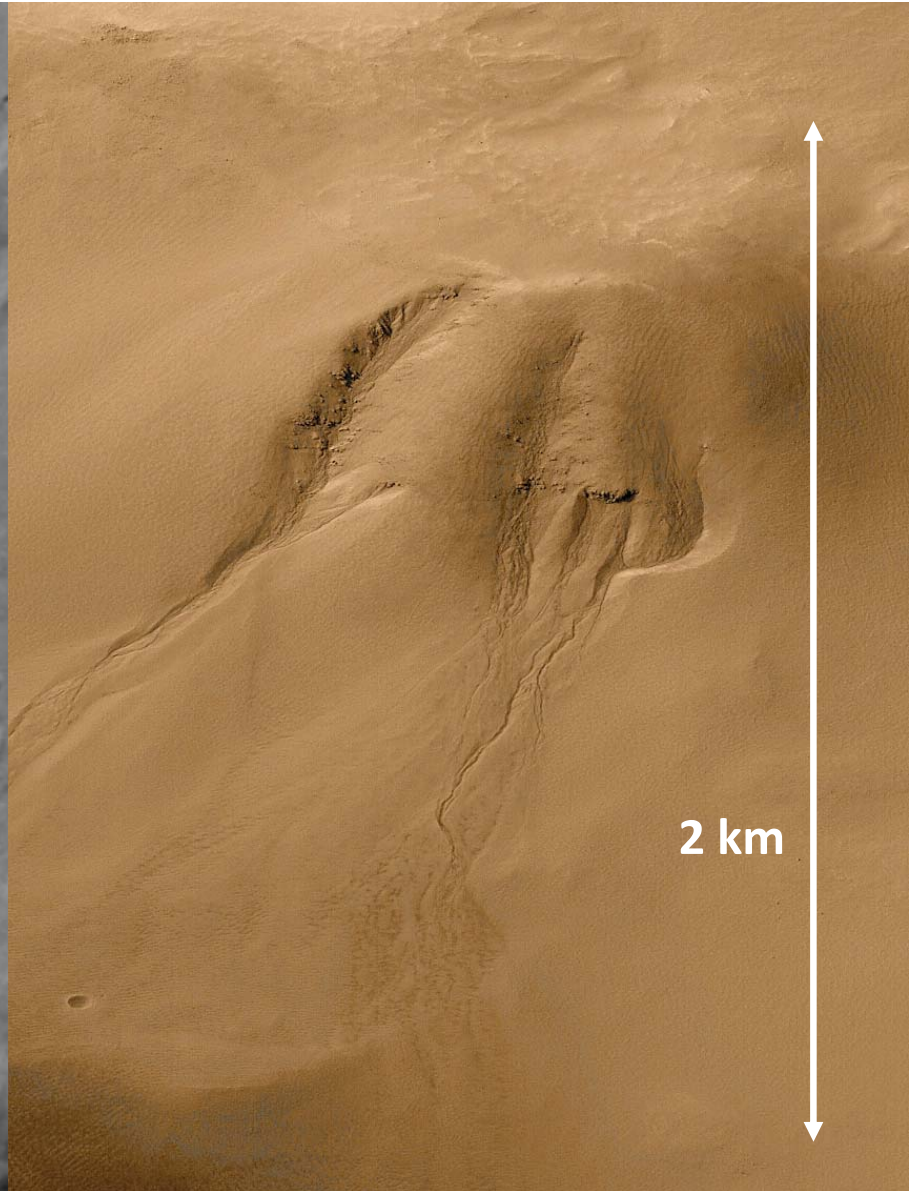

Saturn

Uranus

Neptun

Mars

Afstand fra Solen: 227.936.637 km
Omløbstid om Solen: 1,88 år
Diameter: 6.779 km
Tyngdeacceleration på overfladen: 38% af Jordens

Mariner 4 (USA)

Viking 1 - 1976

Vi har flere gange sendt robotter
til overfladen af Mars

Is nær Mars' nordpol

Is nær Mars' sydpol

Is nær Mars' nordpol

Is nær Mars' sydpol

Is nær Mars' nordpol

Is nær Mars' sydpol

Mars

35 km i diameter

Findes der flydende vand på
Mars' overflade i dag?

Findes der flydende vand på Mars' overflade i dag?

5 km

2 km

August 1999

300 m

September 2005

North

new deposit

new gully deposit

older light-toned deposit

500 m

Sø under overfladen på Mars

Mars south polar region

Mars Express radar footprints
(blue = brightest radar echo)

Radar image of subsurface