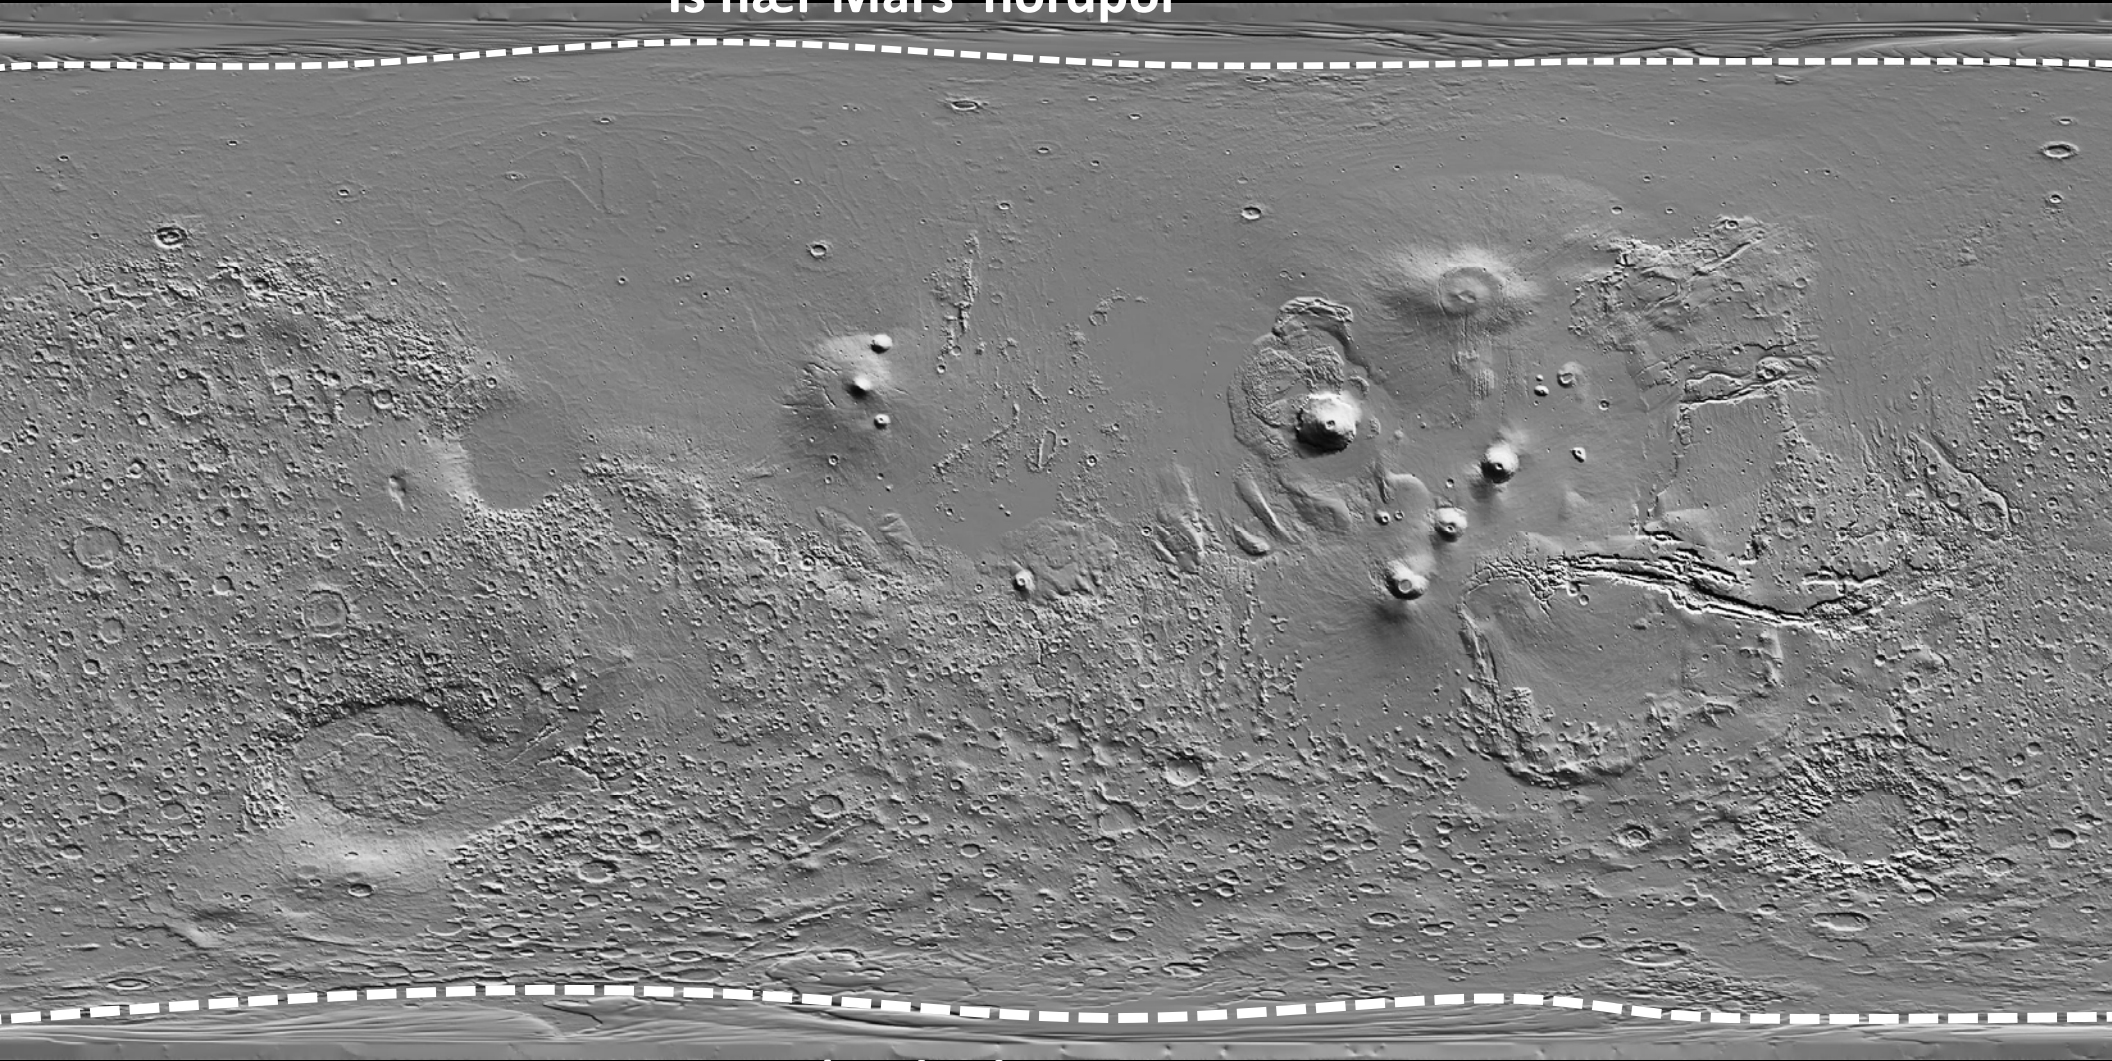

Is nær Mars' nordpol

Is nær Mars' sydpol