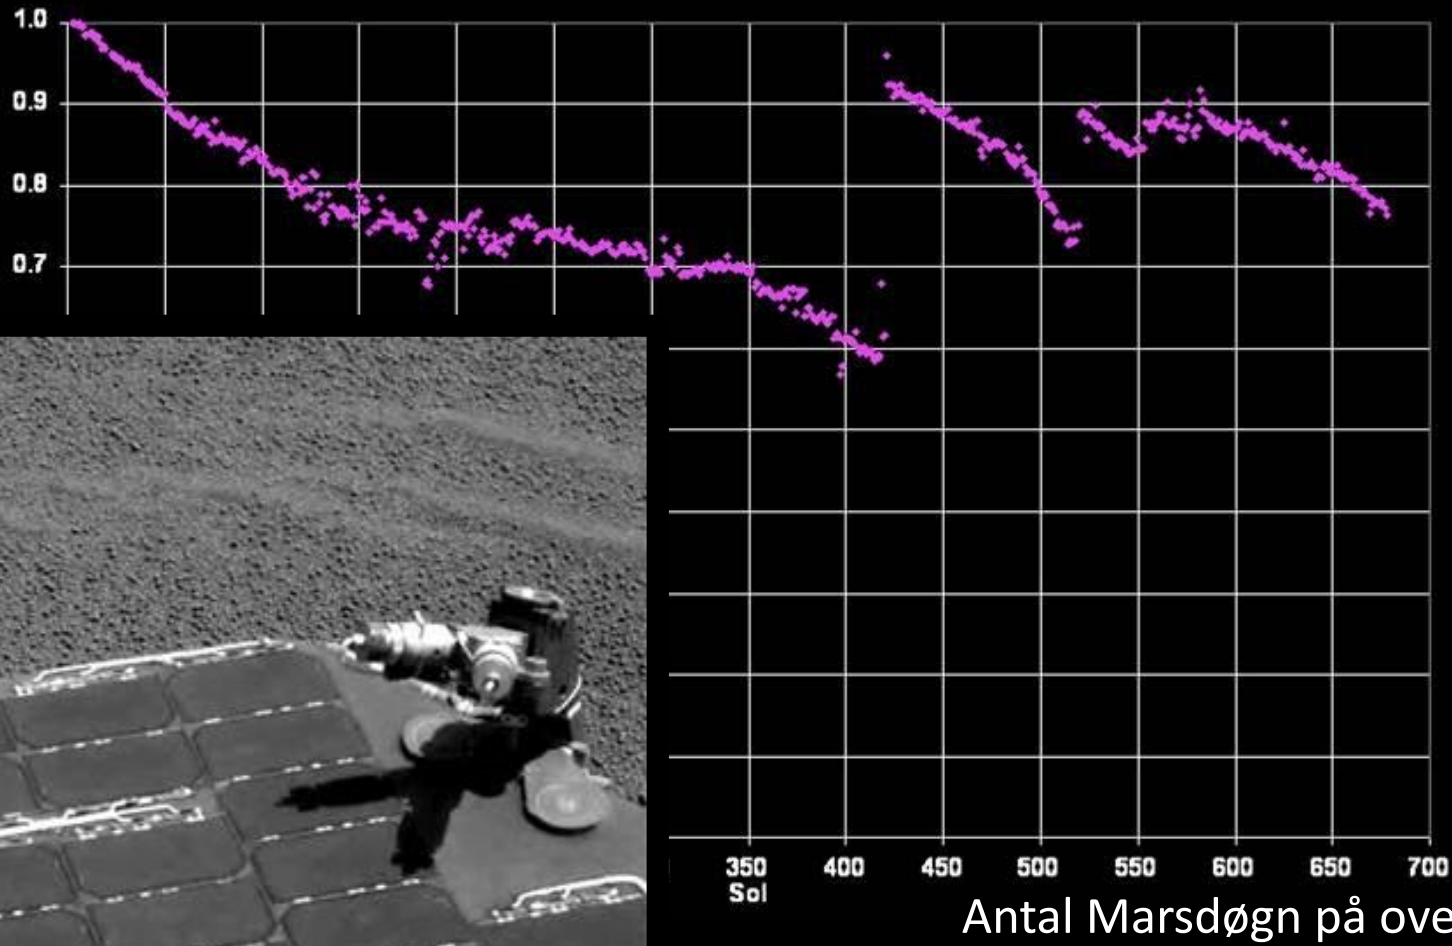

Mars

Energiproduktion fra solpanelerne på Spirit

Antal Marsdøgn på overfladen

Energiproduktion fra solpanelerne på Spirit

Hvordan er solpanelerne blevet rene?

Energiproduktion fra solpanelerne på Spirit

Mars

0000

0000

Mars

Mars

Phoenix

Roveren Curiosity... Selfie

May 31 - June 11, 2018

May 28