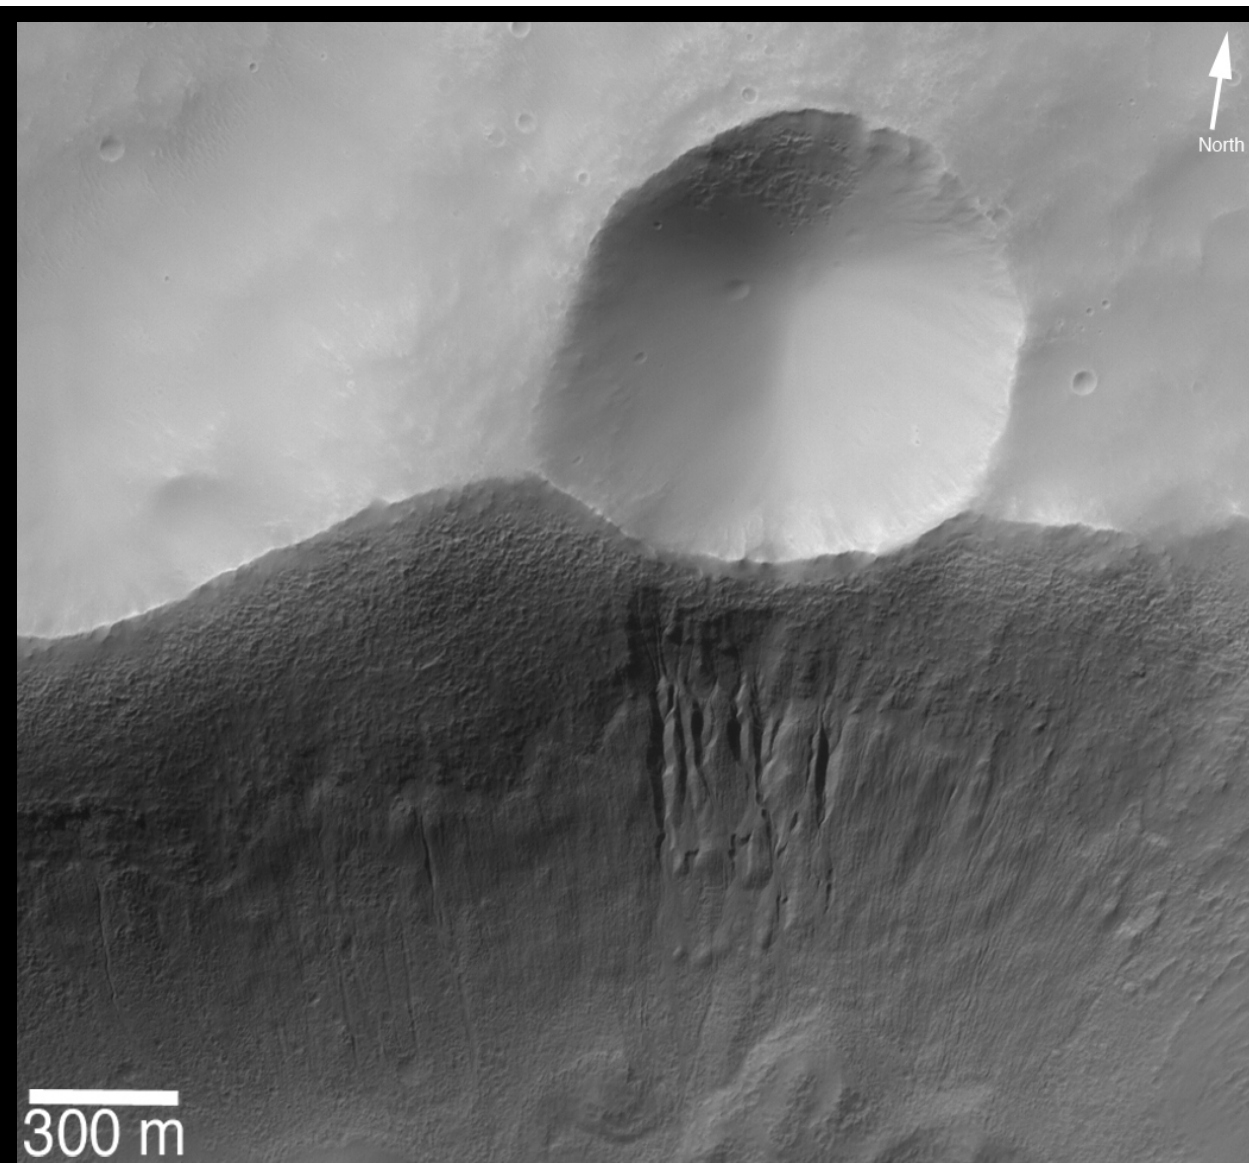

Saturn

Uranus

Neptun

Mars

Afstand fra Solen: 227.936.637 km
Omløbstid om Solen: 1,88 år
Diameter: 6.779 km
Tyngdeacceleration på overfladen: 38% af Jordens

Mariner 4 (USA)

Viking 1 - 1976

Vi har flere gange sendt robotter
til overfladen af Mars

Findes der flydende vand på
Mars' overflade i dag?

Findes der flydende vand på Mars' overflade i dag?

5 km

2 km

August 1999

300 m

September 2005

North

new deposit

new gully deposit

older light-toned deposit

500 m

Sø under overfladen på Mars

Mars south polar region

Mars Express radar footprints
(blue = brightest radar echo)

Radar image of subsurface

Mars

Mars

Aflejringer i bunden af en sø
for omkring 3,5 milliarder år siden

Landing på Mars den 25. maj 2008

Phoenix

COUNTDOWN
TO LANDING

NOV 118:10:15:52
26 DAYS HRS MINS SECS

InSight (NASA) blev opsendt 5. maj 2018