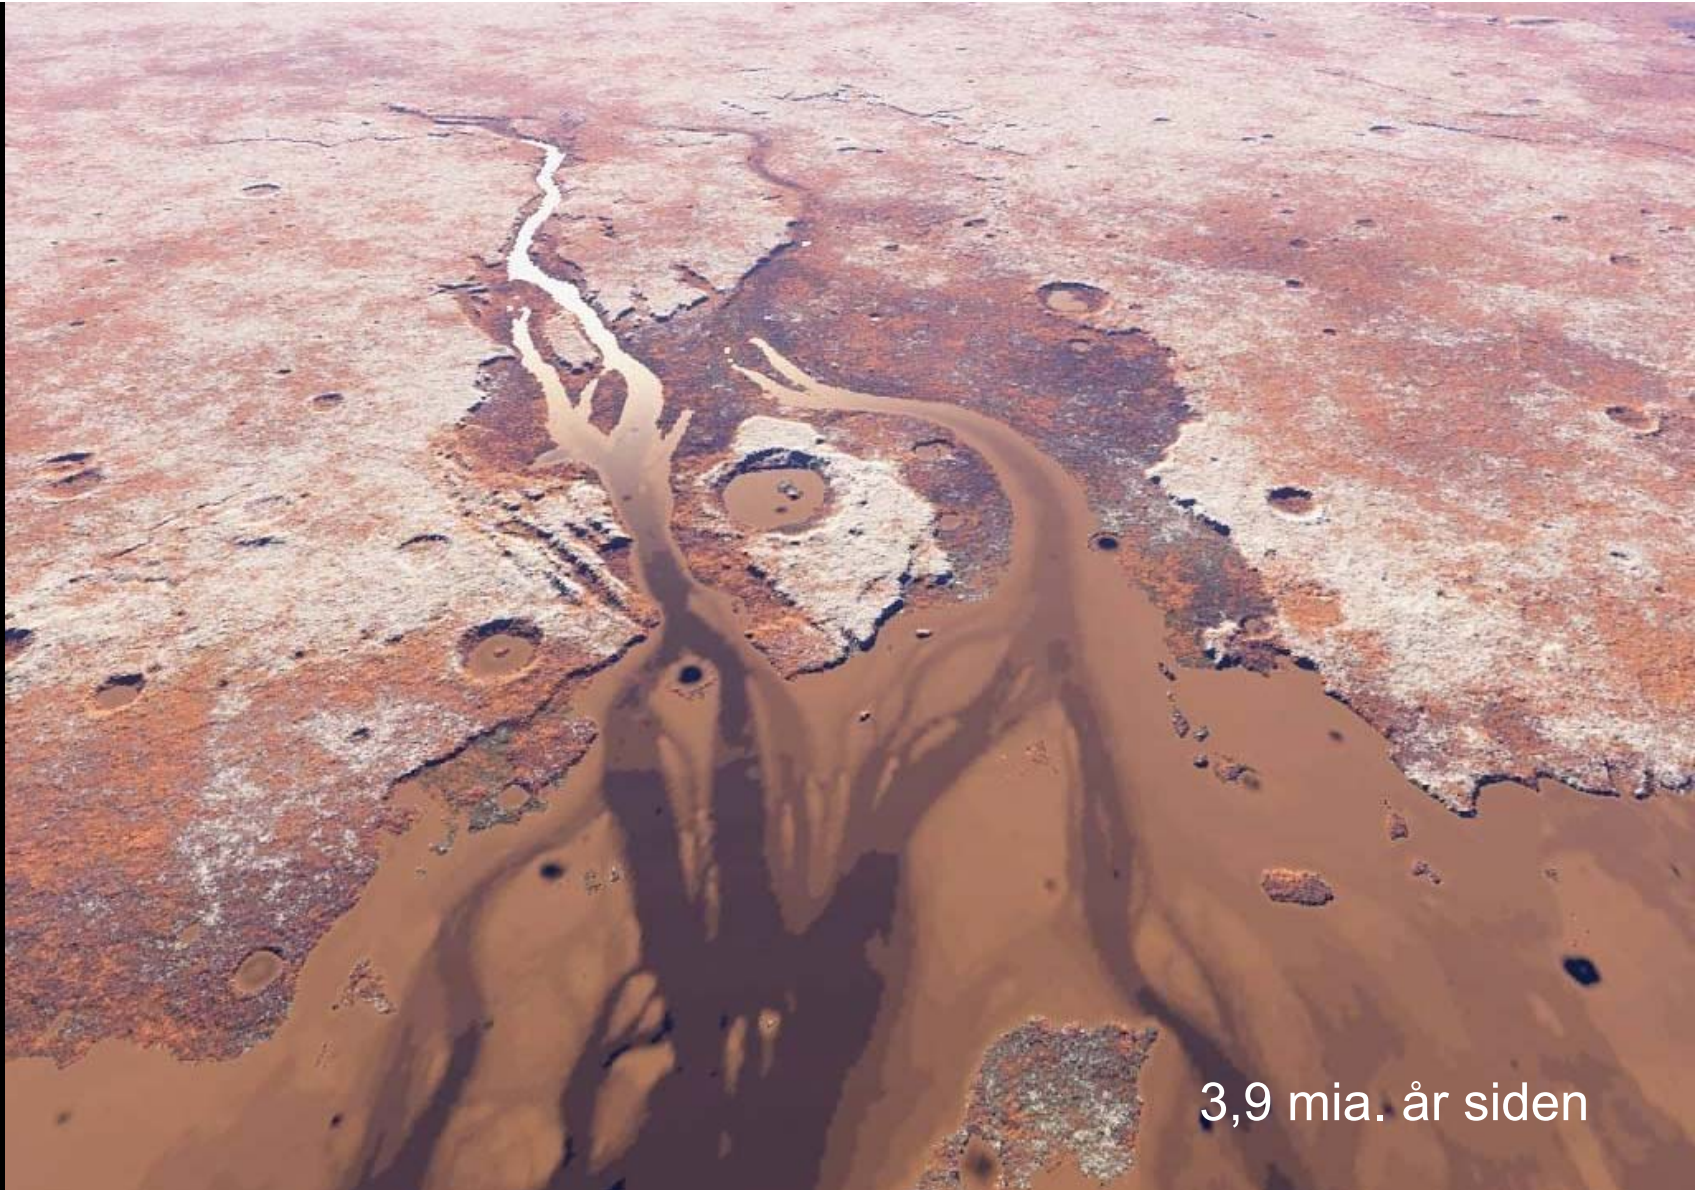

3,9 mia. år siden