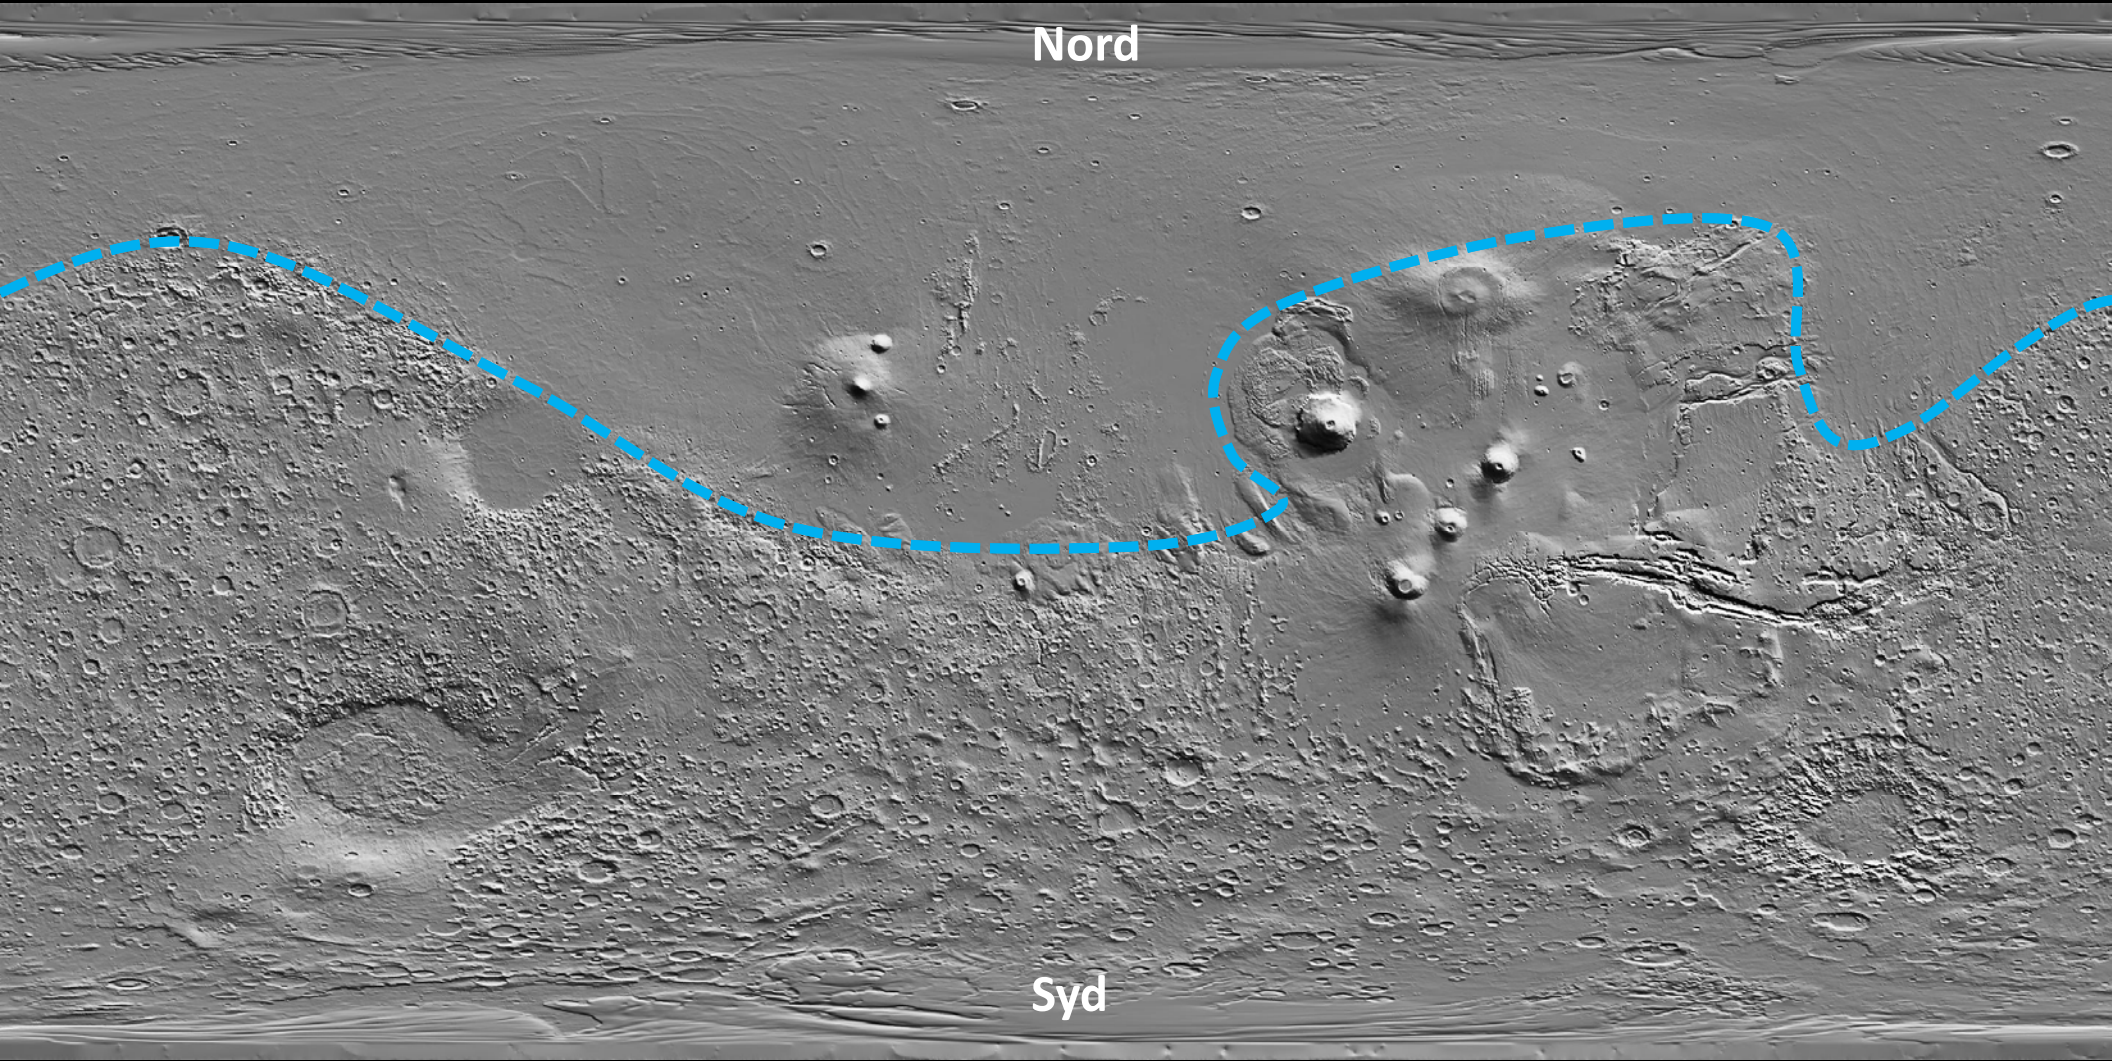

Saturn

Uranus

Neptun

Mars

Afstand fra Solen: 227.936.637 km
Omløbstid om Solen: 1,88 år
Diameter: 6.779 km
Tyngdeacceleration på overfladen: 38% af Jordens

Mariner 4 (USA)

Viking 1 - 1976

Vi har flere gange sendt robotter
til overfladen af Mars

Vand på Mars
Støv på Mars

Mars

Nord

Syd

Mars

Nord

Syd

Mars

Mars

3,9 mia. år siden

Sådan forestiller vi os at Mars så ud for 3,9 milliarder år siden

Pathfinder (USA) 1997

3,9 mia. år siden

Copyright: Kees van den
the ether jar

Copyright: Kees van den
the ether jar

3,9 mia. år siden

new deposit

new gully deposit

older light-toned deposit

500 m

Sø under overfladen på Mars

Mars south polar region

Mars Express radar footprints
(blue = brightest radar echo)

Radar image of subsurface