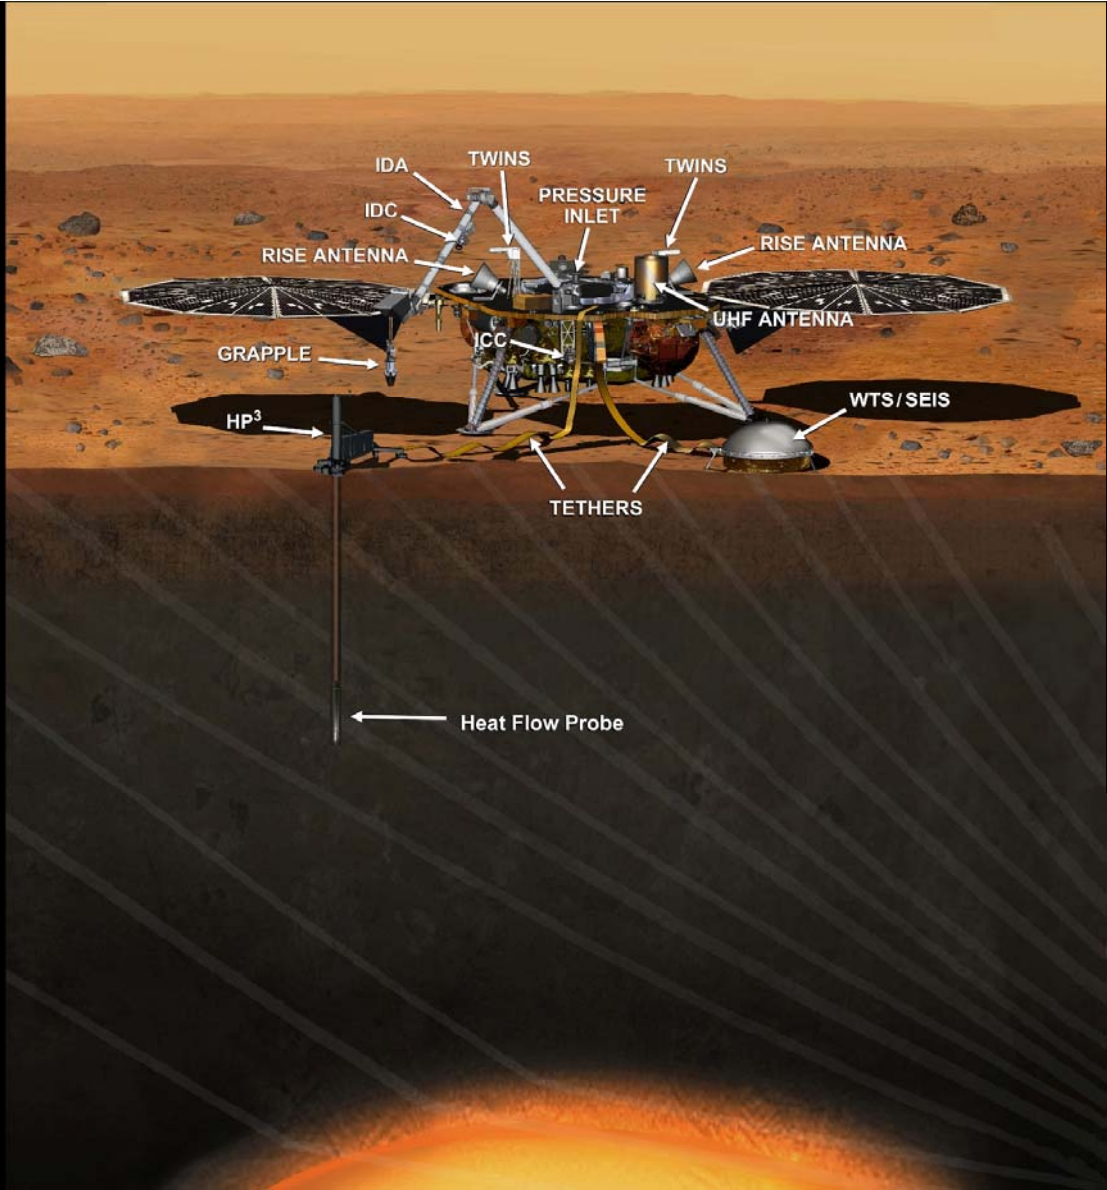

new deposit

new gully deposit

older light-toned deposit

500 m

Sø under overfladen på Mars

Mars south polar region

Mars Express radar footprints
(blue = brightest radar echo)

Radar image of subsurface

Mars

Mars

Aflejringer i bunden af en sø
for omkring 3,5 milliarder år siden

Landing på Mars den 25. maj 2008

Phoenix

COUNTDOWN
TO LANDING

NOV 118:10:15:52
26 DAYS HRS MINS SECS

InSight (NASA) blev opsendt 5. maj 2018