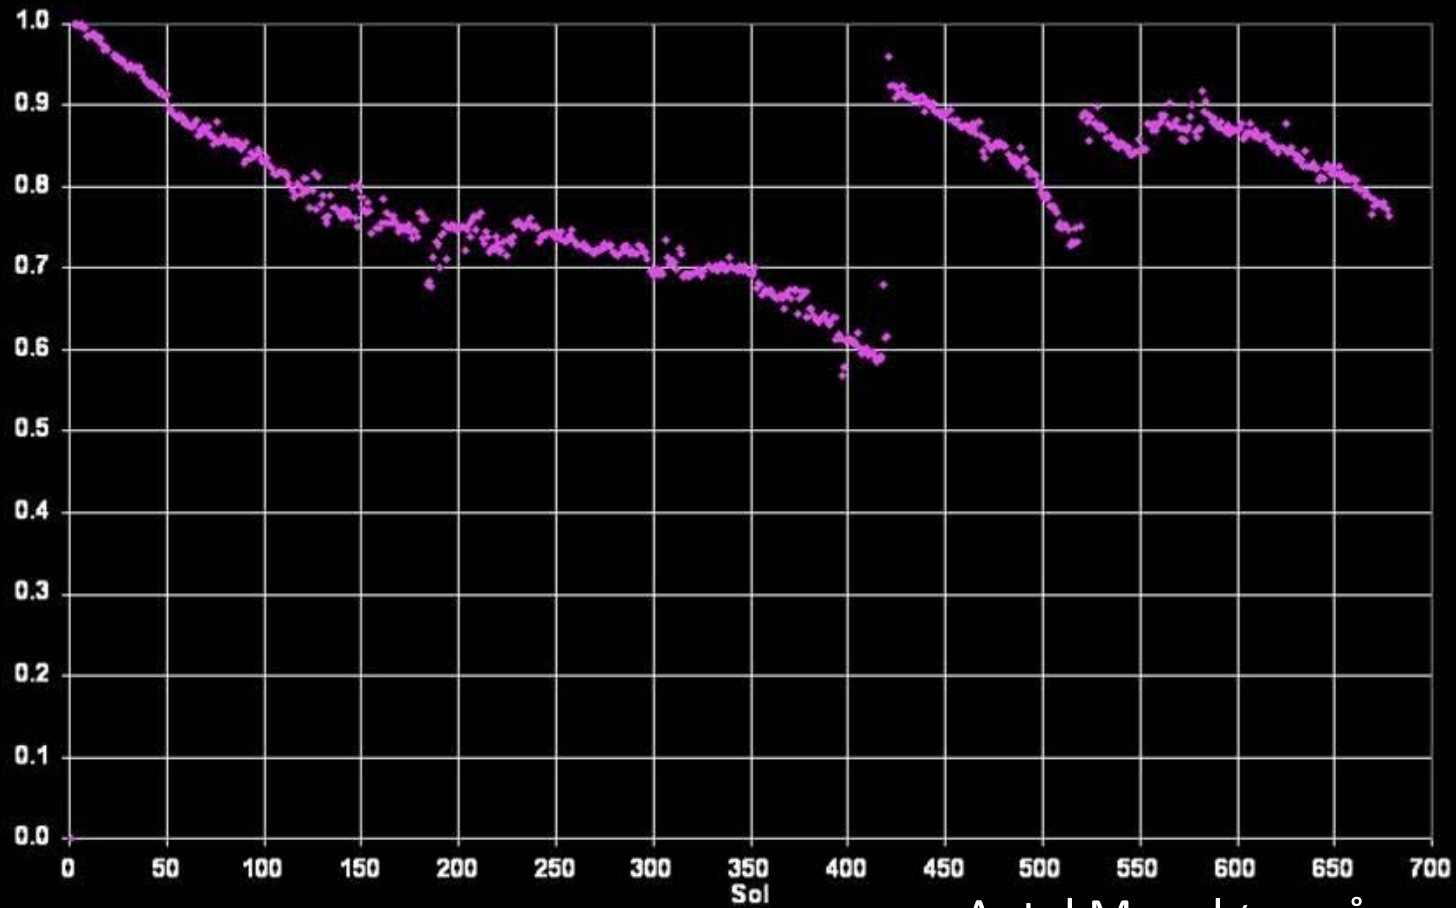

Phoenix
2008

Pathfinder
1997

InSight
2018

Curiosity
2012

Spirit
2004

Viking 1
1976

Opportunity
2004

Vand på Mars
Støv på Mars

Mars

Energiproduktion fra solpanelerne på Spirit

Antal Marsdøgn på overfladen

Energiproduktion fra solpanelerne på Spirit

Hvordan er solpanelerne blevet rene?

Energiproduktion fra solpanelerne på Spirit

Mars

0000

0000

Mars

Mars

Phoenix

Roveren Curiosity... Selfie

May 31 - June 11, 2018

May 28