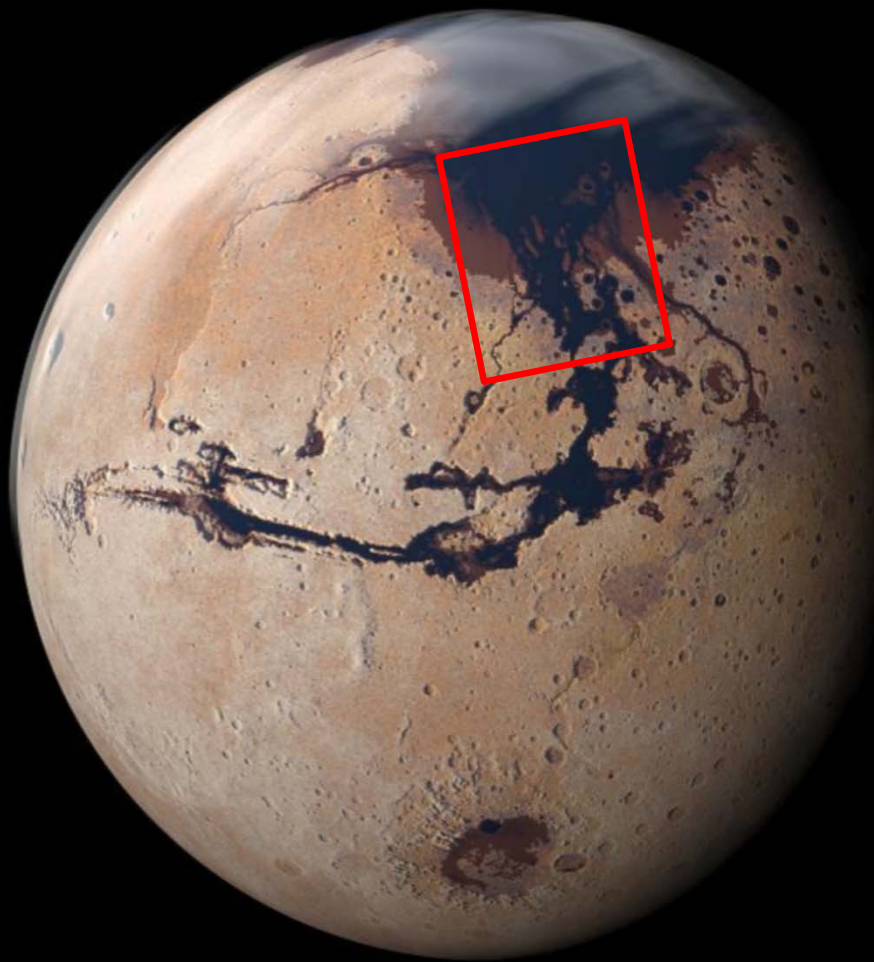

Saturn

Uranus

Neptun

Mars

Afstand fra Solen: 227.936.637 km
Omløbstid om Solen: 1,88 år
Diameter: 6.779 km
Tyngdeacceleration på overfladen: 38% af Jordens

Mariner 4 (USA)

Viking 1 - 1976

Vi har flere gange sendt robotter
til overfladen af Mars

Vand på Mars
Støv på Mars

Mars

Nord

Syd

Mars

Nord

Syd

Mars

Mars

3,9 mia. år siden

Sådan forestiller vi os at Mars så ud for 3,9 milliarder år siden

Pathfinder (USA) 1997

3,9 mia. år siden

Copyright: Kees van den
the ether jar

Copyright: Kees van den
the ether jar

3,9 mia. år siden

1997

1997

Sols 68&69

-10 grader C

-80 grader C

Mars

Nord

Syd