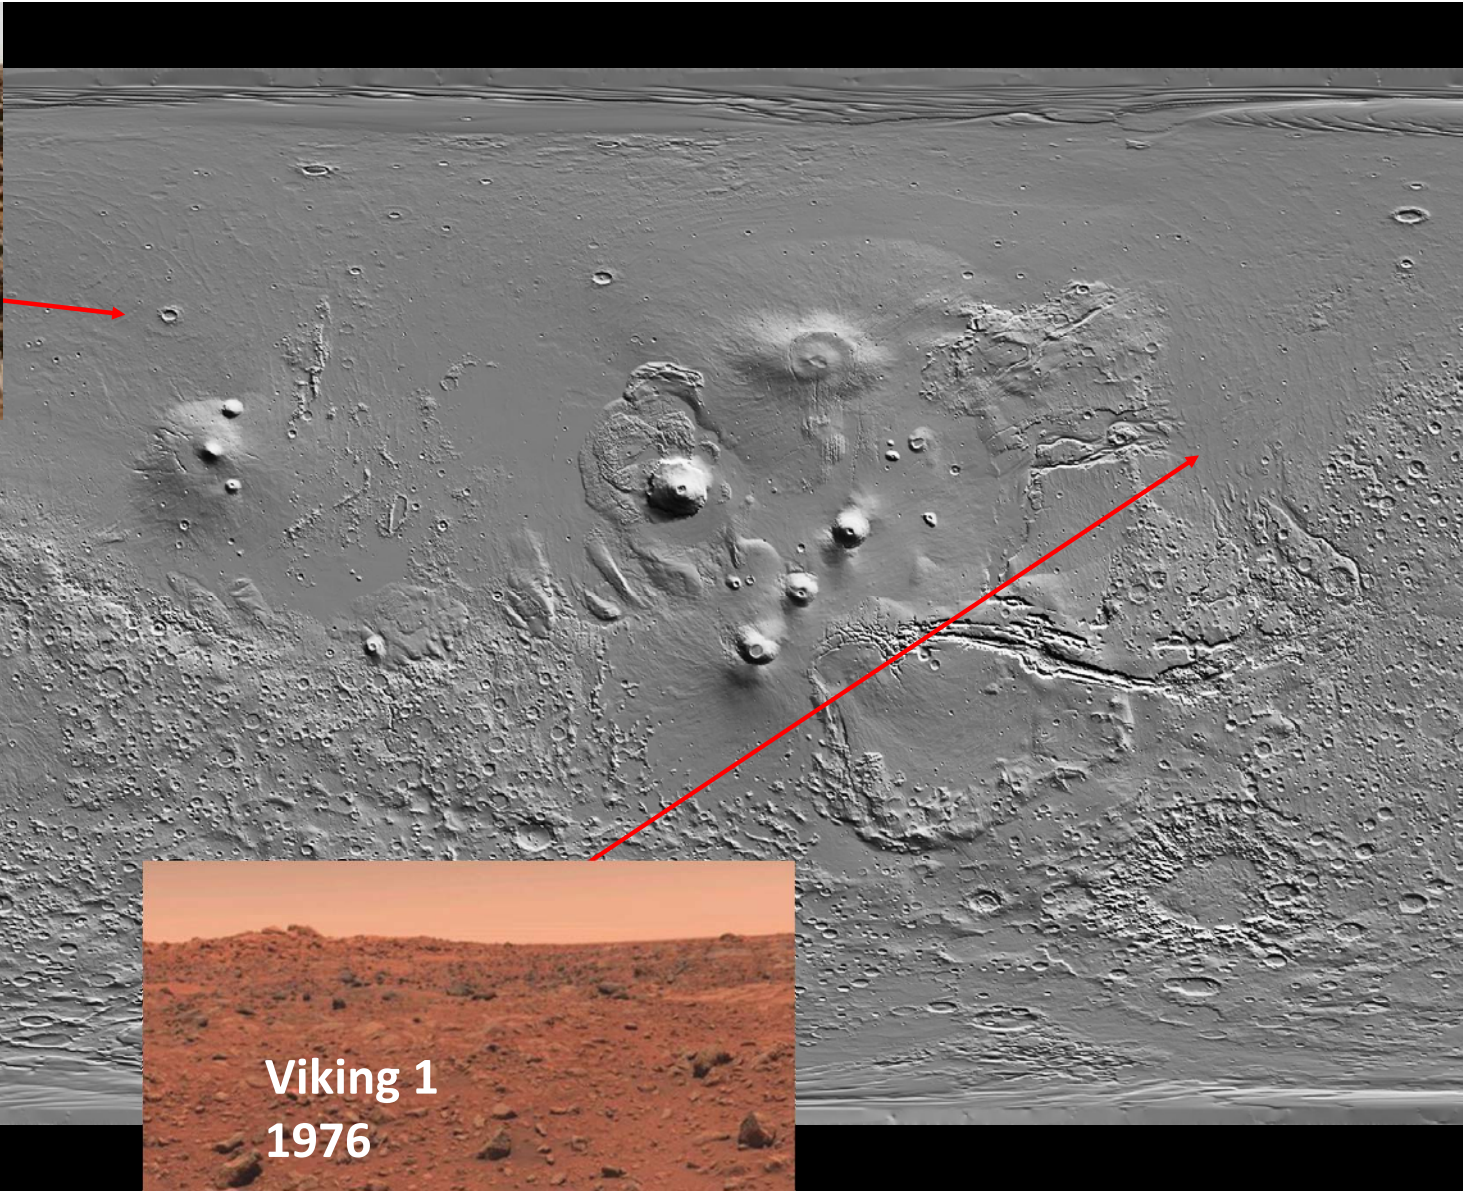

Viking 2
1976

Viking 1
1976