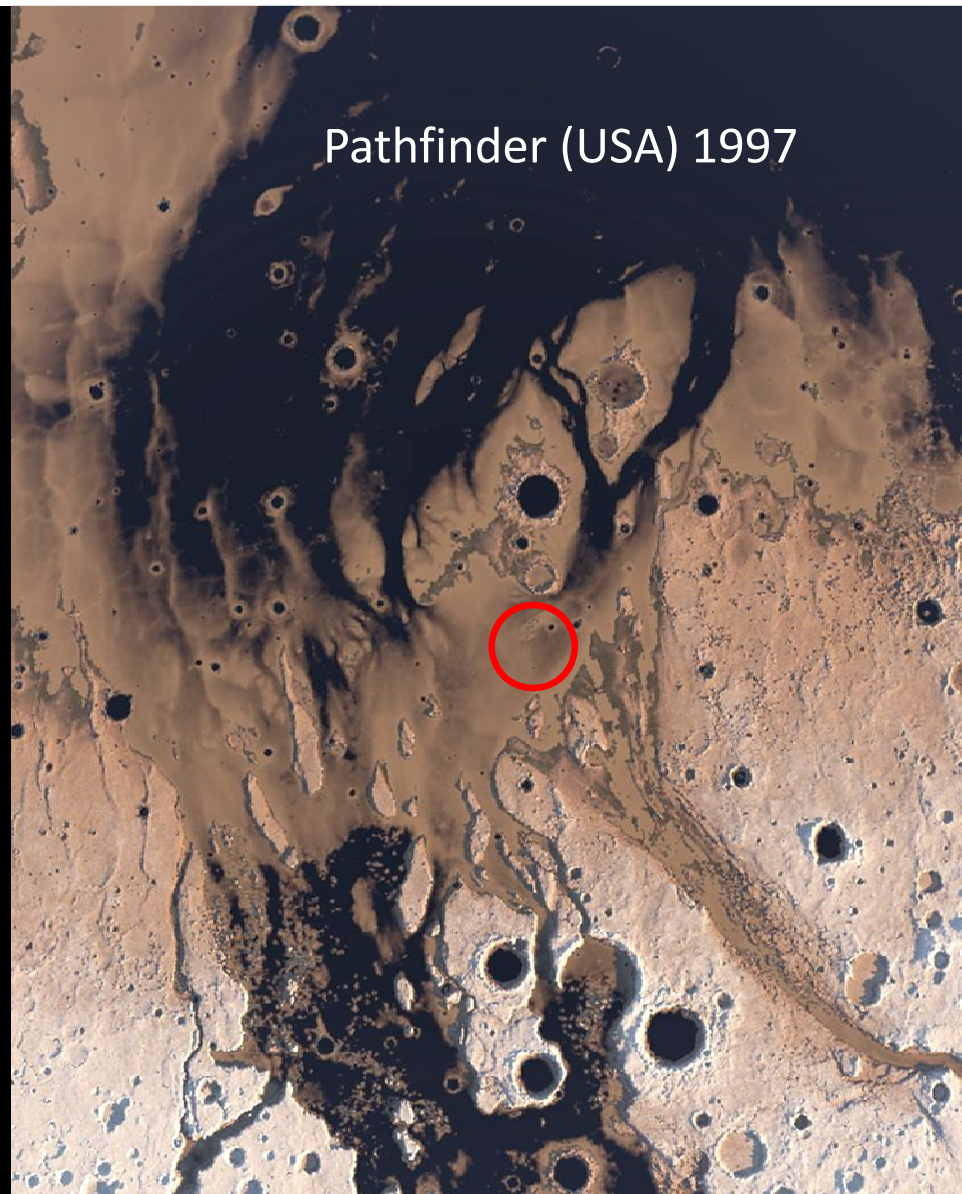

Saturn

Uranus

Neptun

Mars

Afstand fra Solen: 227.936.637 km
Omløbstid om Solen: 1,88 år
Diameter: 6.779 km
Tyngdeacceleration på overfladen: 38% af Jordens

Mariner 4 (USA)

Viking 1 - 1976

Vi har flere gange sendt robotter
til overfladen af Mars

Vand på Mars
Støv på Mars

Mars

Nord

Syd

Mars

Nord

Syd

Mars

Mars

3,9 mia. år siden

Sådan forestiller vi os at Mars så ud for 3,9 milliarder år siden

Pathfinder (USA) 1997

3,9 mia. år siden

Copyright: Kees van den
the ether jar

Copyright: Kees van den
the ether jar

3,9 mia. år siden

1997

1997

Sols 68&69

-10 grader C

-80 grader C

Mars

Nord

Syd