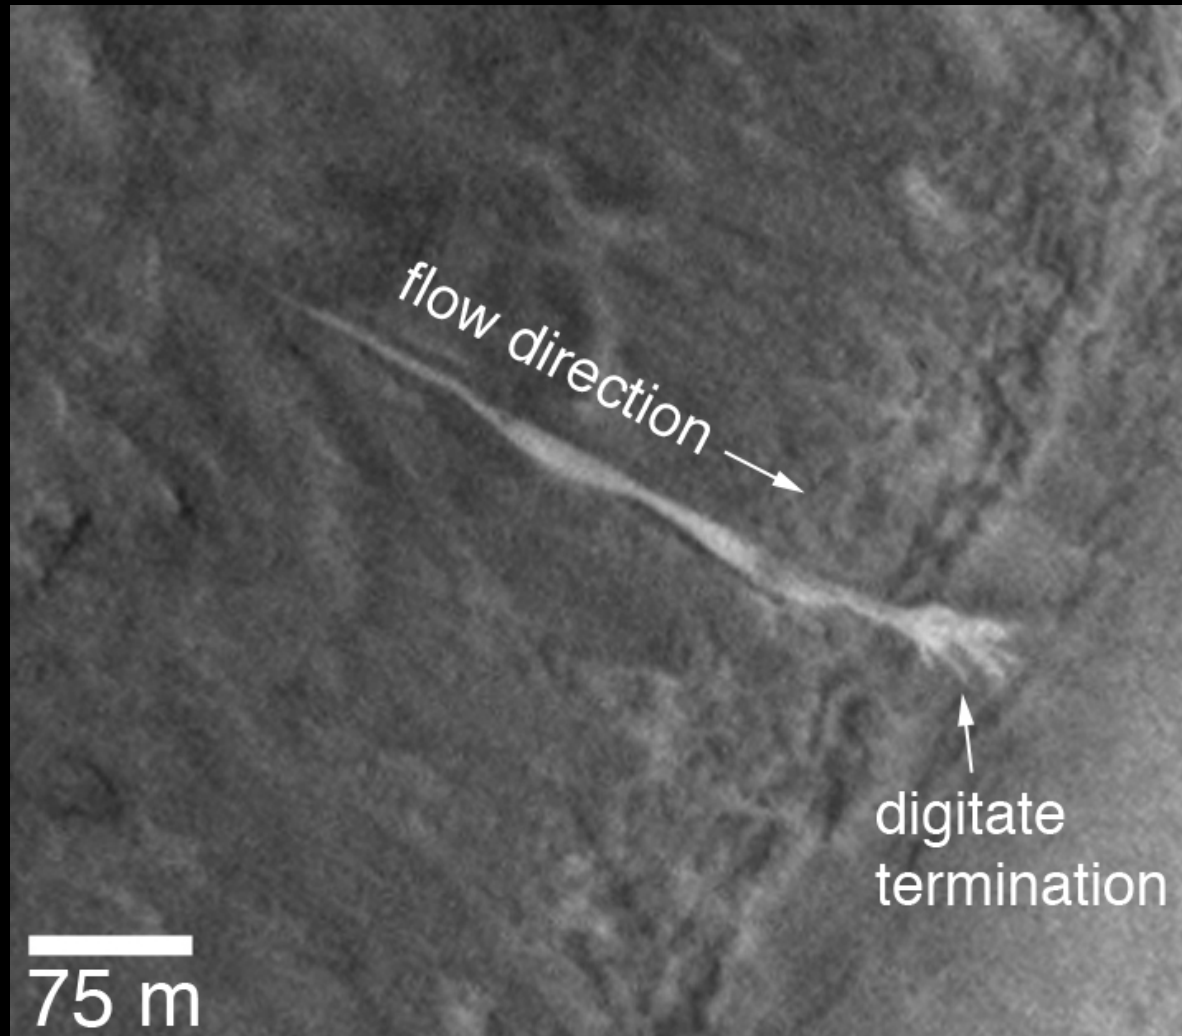

new deposit

new gully deposit

older light-toned deposit

500 m

Sø under overfladen på Mars

Mars south polar region

Mars Express radar footprints
(blue = brightest radar echo)

Radar image of subsurface

Surface

South polar layered deposits
(ice and dust layers)

Brightest radar echoes
suggest liquid water

1.5 km

Spirit og
Opportunity
2004

OUT-OF-THIS-WORLD RECORDS! DRIVING DISTANCES ON MARS AND THE MOON

(AS OF JUNE 18, 2018)
MARS — MOON —

Mars

Mars

Aflejringer i bunden af en sø
for omkring 3,5 milliarder år siden

Landing på Mars den 25. maj 2008

Phoenix

COUNTDOWN
TO LANDING

NOV 118:10:15:52
26 DAYS HRS MINS SECS

InSight (NASA) blev opsendt 5. maj 2018