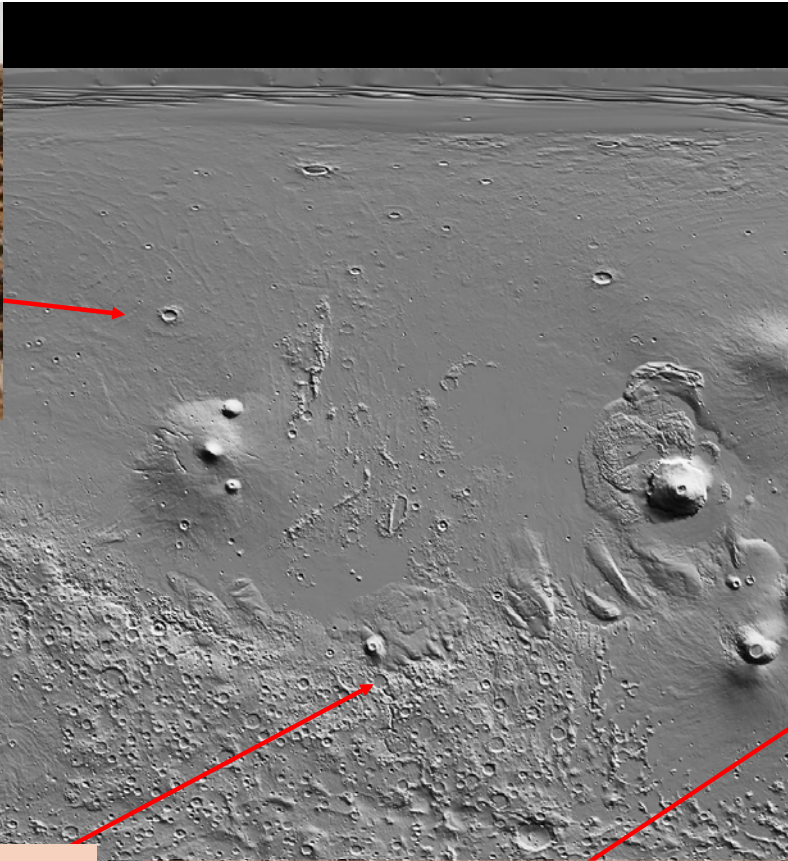

Mars

Mars

Aflejringer i bunden af en sø
for omkring 3,5 milliarder år siden

Landing på Mars den 25. maj 2008

Phoenix

COUNTDOWN
TO LANDING

NOV 118:10:15:52
26 DAYS HRS MINS SECS

InSight (NASA) blev opsendt 5. maj 2018

**Viking 1
1976**

Viking 2
1976

Pathfinder
1997

Spirit
2004

Viking 1
1976

Viking 2
1976

Pathfinder
1997

Spirit
2004