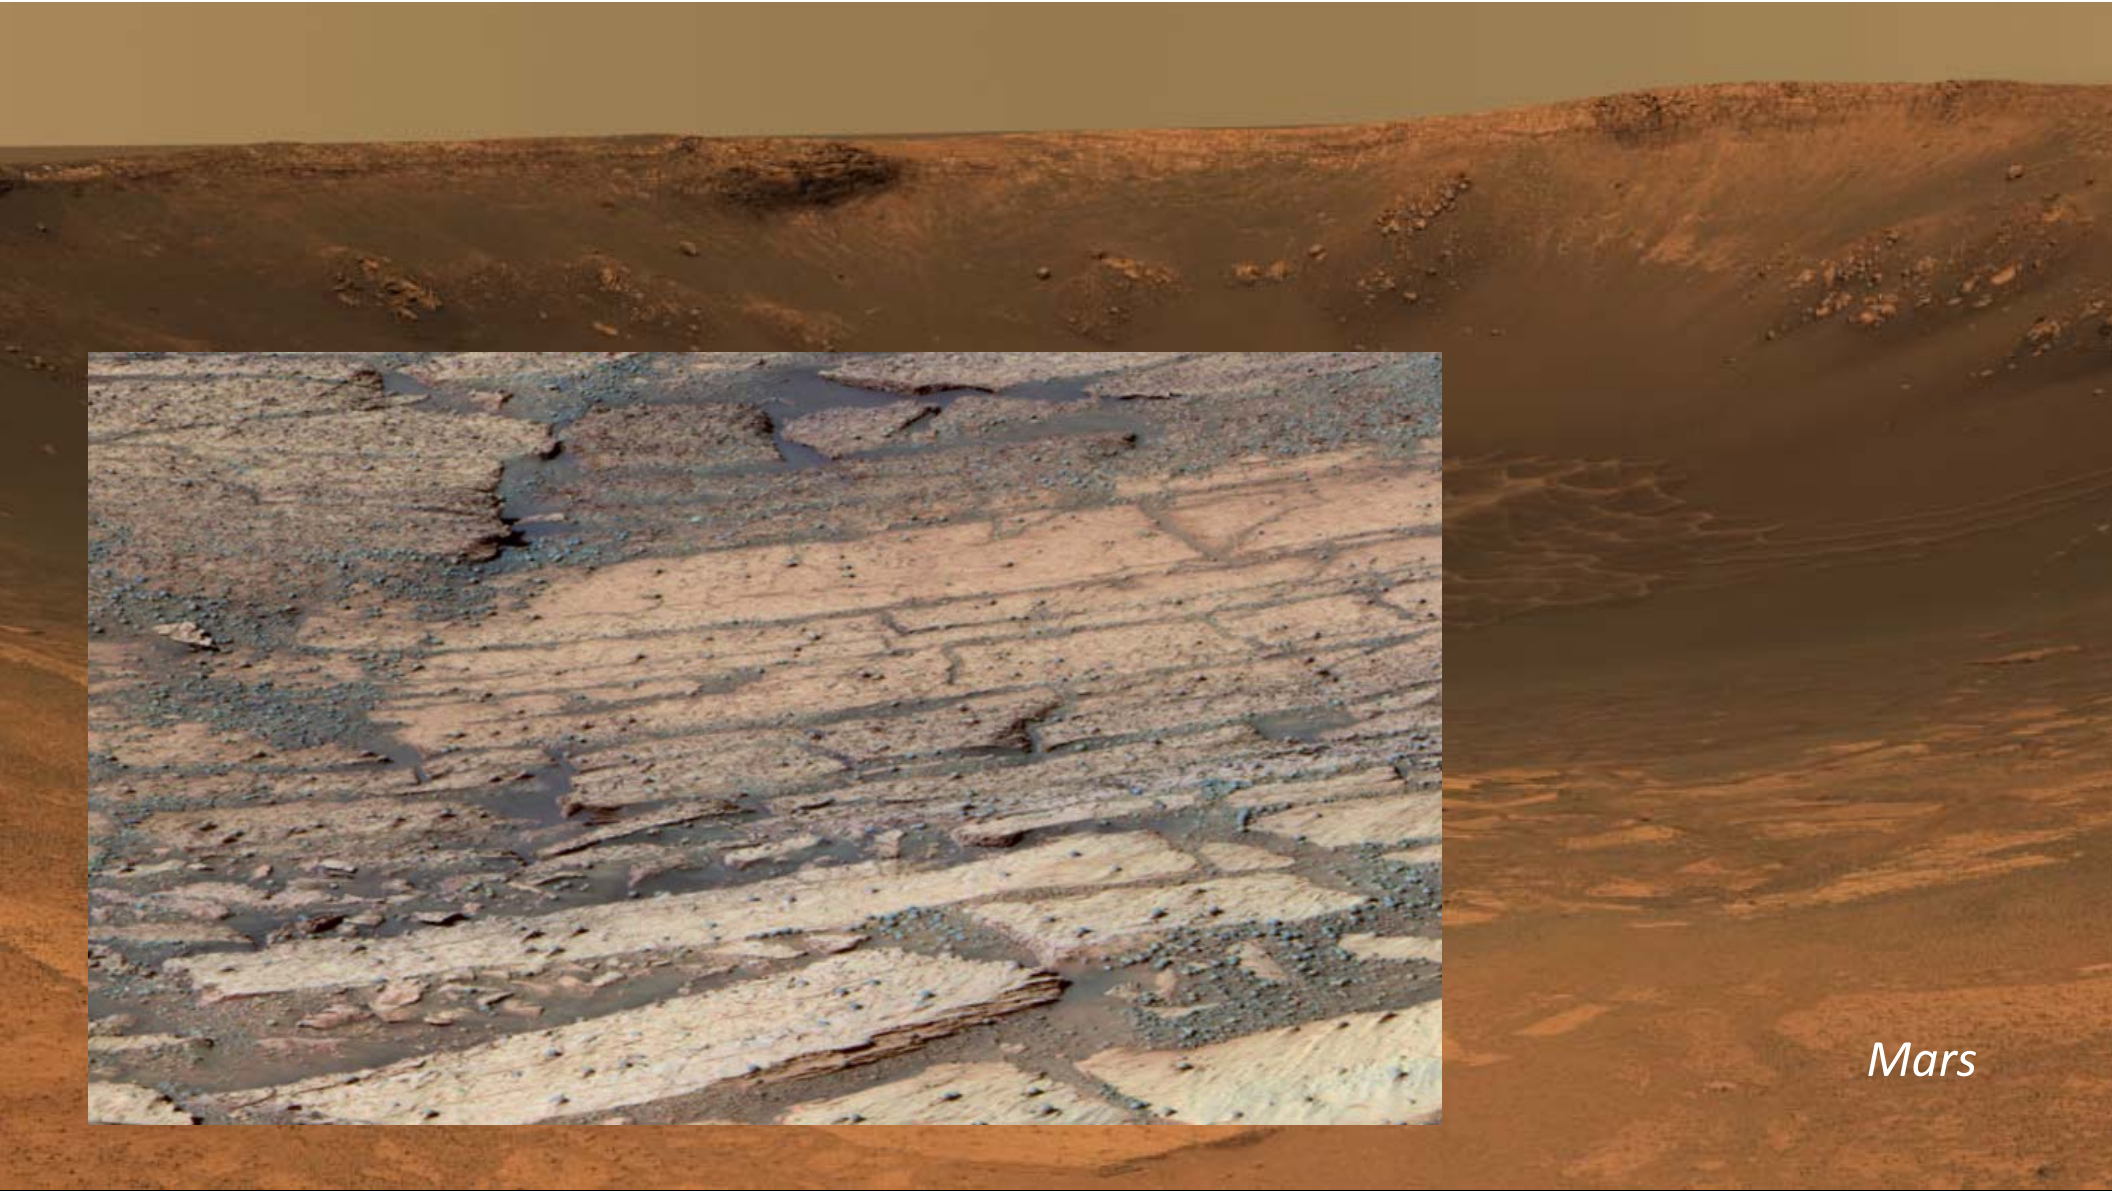

Mars

Mars

Aflejringer i bunden af en sø
for omkring 3,5 milliarder år siden

Landing på Mars den 25. maj 2008

Phoenix

COUNTDOWN
TO LANDING

NOV 118:10:15:52
26 DAYS HRS MINS SECS

InSight (NASA) blev opsendt 5. maj 2018