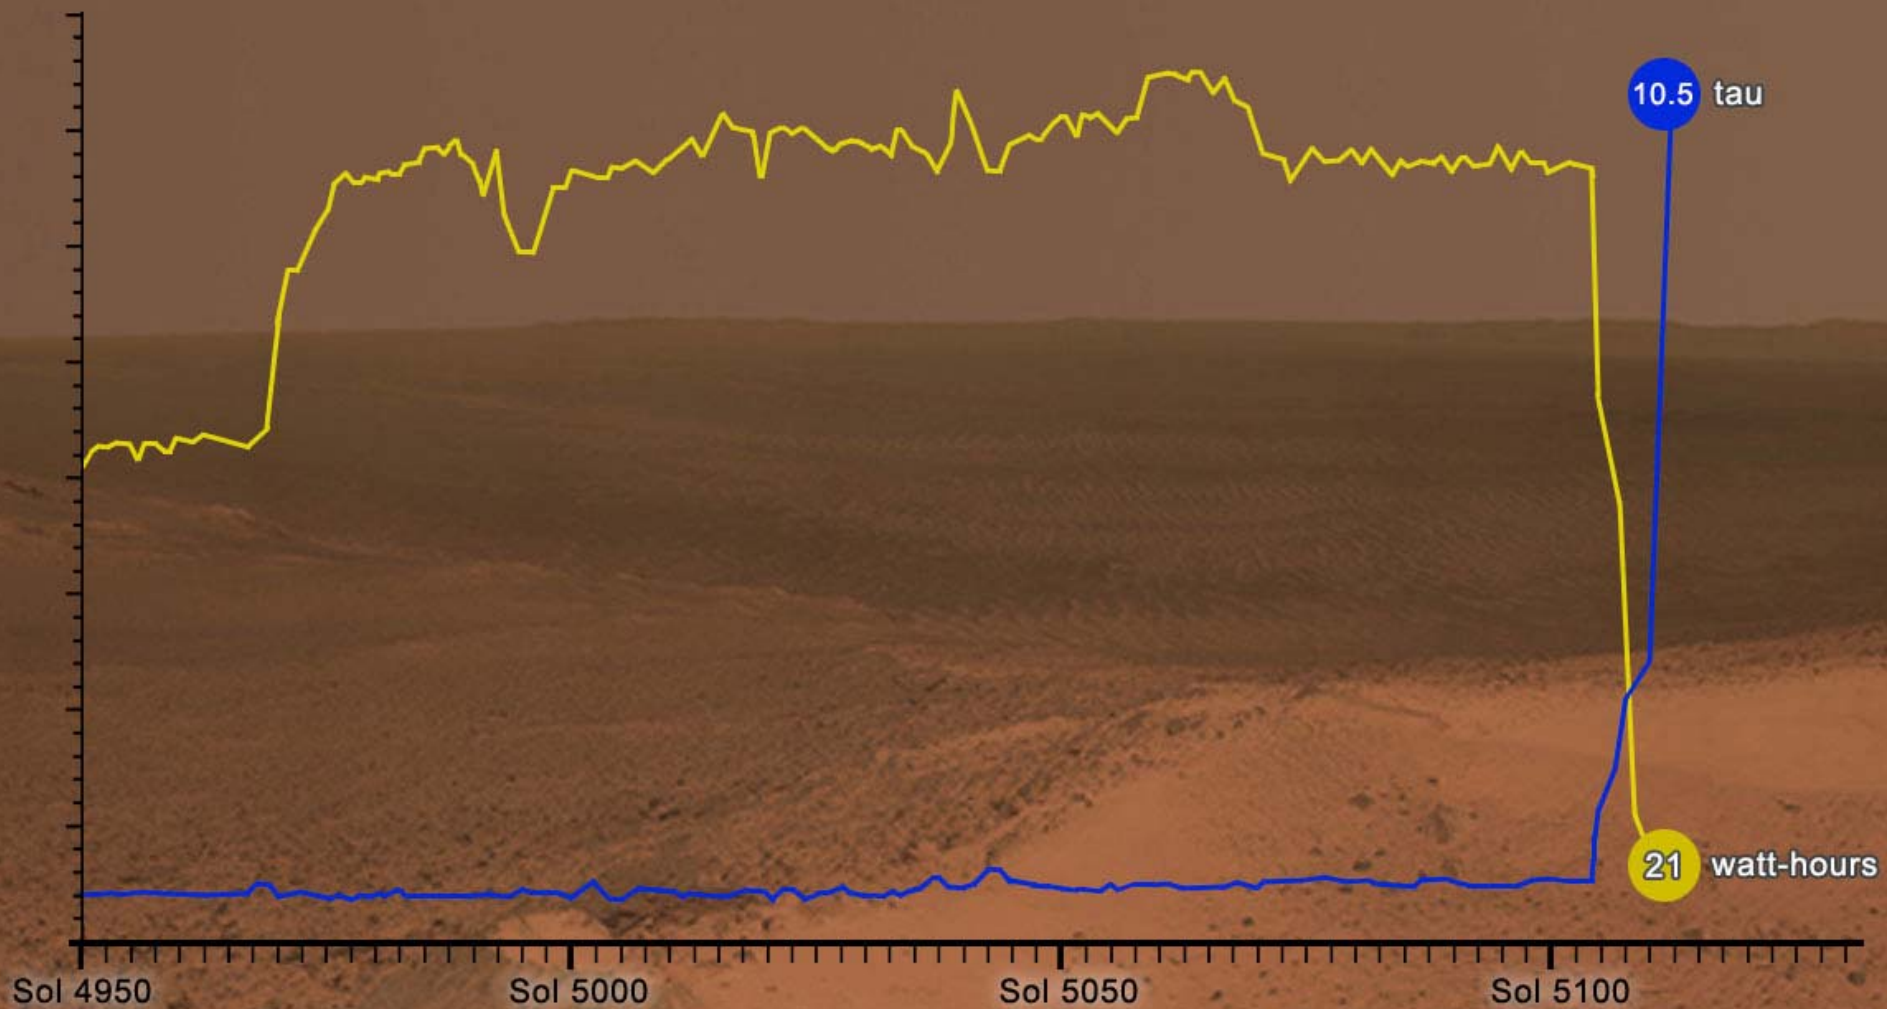

Mars

Mars

Aflejringer i bunden af en sø
for omkring 3,5 milliarder år siden

Landing på Mars den 25. maj 2008

Phoenix

COUNTDOWN
TO LANDING

NOV 118:10:15:52
26 DAYS HRS MINS SECS

InSight (NASA) blev opsendt 5. maj 2018

Mars

Energiproduktion fra solpanelerne på Spirit

Antal Marsdøgn på overfladen

Energiproduktion fra solpanelerne på Spirit

Hvordan er solpanelerne blevet rene?

Energiproduktion fra solpanelerne på Spirit

Mars

0000

0000

Mars

Mars

Phoenix

Roveren Curiosity... Selfie

May 31 - June 11, 2018

May 28

July 1

June 7

June 10

STELLAR ASTROPHYSICS CENTRE