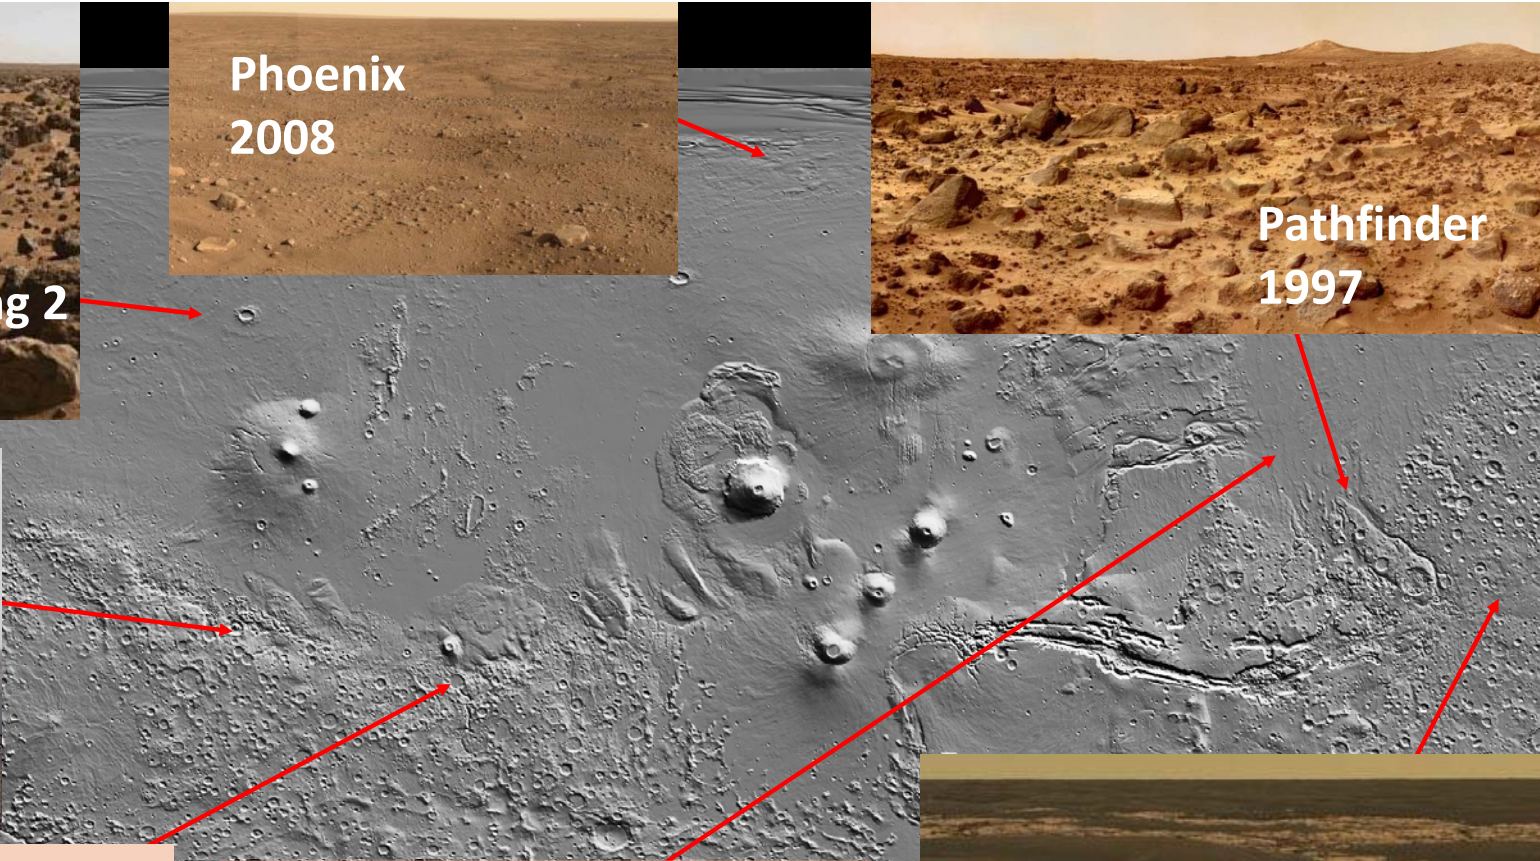

Mars

Mars

Aflejringer i bunden af en sø
for omkring 3,5 milliarder år siden

Landing på Mars den 25. maj 2008

Phoenix

COUNTDOWN
TO LANDING

NOV 118:10:15:52
26 DAYS HRS MINS SECS

InSight (NASA) blev opsendt 5. maj 2018

Viking 2
1976

Phoenix
2008

Pathfinder
1997

Curiosity
2012

Spirit
2004

Viking 1
1976

Opportunity
2004

Viking 2
1976