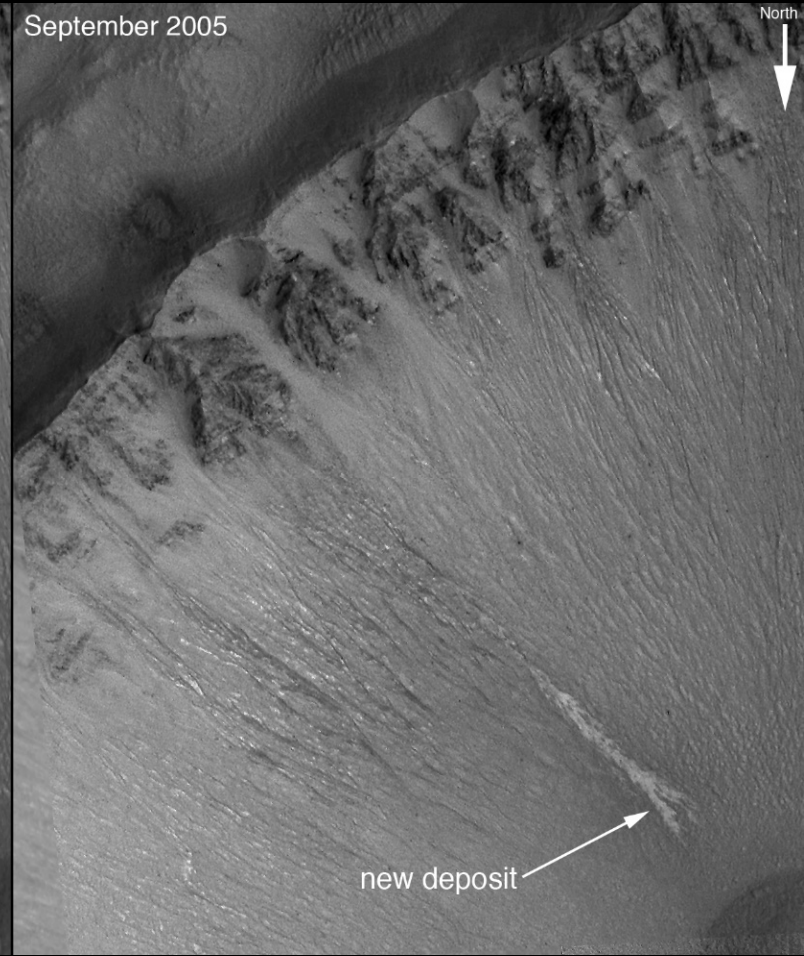

Findes der flydende vand på
Mars' overflade i dag?

Findes der flydende vand på Mars' overflade i dag?

5 km

2 km

August 1999

300 m

September 2005

North

new deposit

new gully deposit

older light-toned deposit

500 m

Sø under overfladen på Mars

Mars south polar region

Mars Express radar footprints
(blue = brightest radar echo)

Radar image of subsurface

Mars

Mars

Aflejringer i bunden af en sø
for omkring 3,5 milliarder år siden

Landing på Mars den 25. maj 2008

Phoenix

COUNTDOWN
TO LANDING

NOV 118:10:15:52
26 DAYS HRS MINS SECS

InSight (NASA) blev opsendt 5. maj 2018