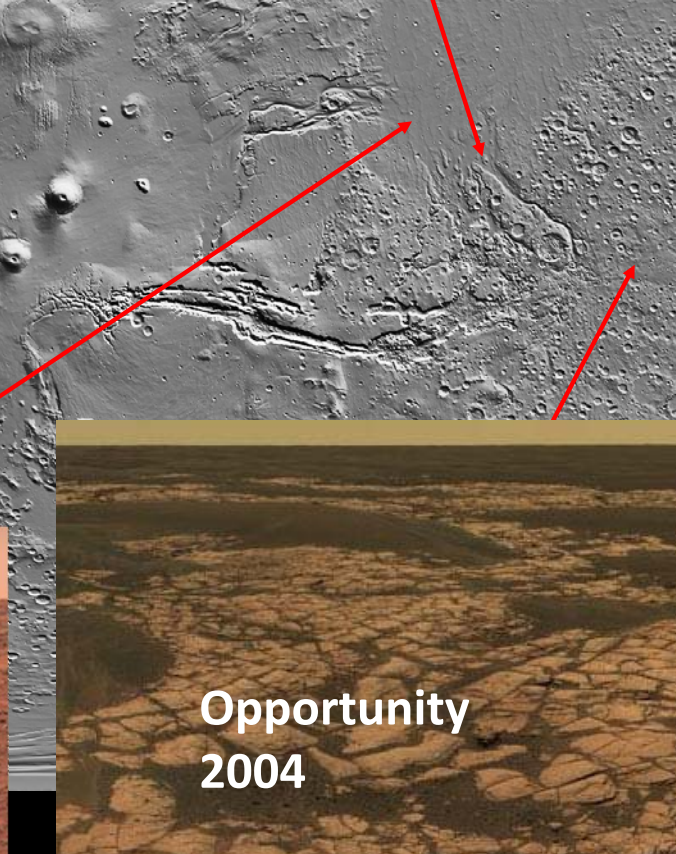

Pathfinder
1997

Opportunity
2004