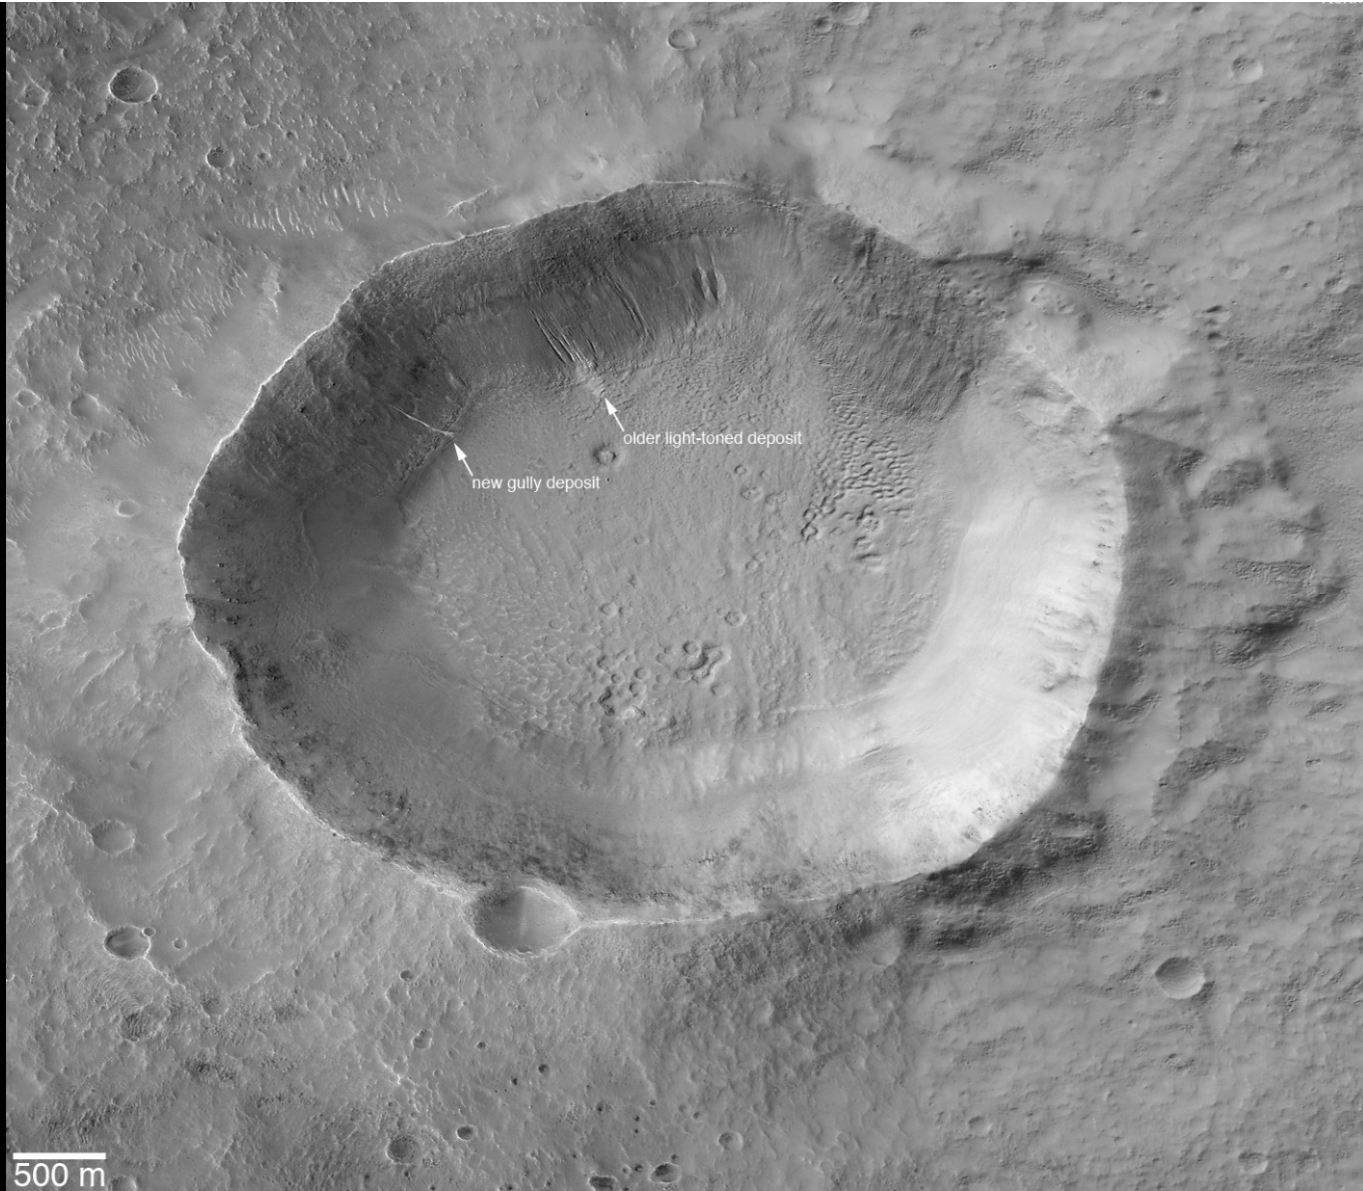

Saturn

Uranus

Neptun

Mars

Afstand fra Solen: 227.936.637 km
Omløbstid om Solen: 1,88 år
Diameter: 6.779 km
Tyngdeacceleration på overfladen: 38% af Jordens

Mariner 4 (USA)

Viking 1 - 1976

Vi har flere gange sendt robotter
til overfladen af Mars

Findes der flydende vand på
Mars' overflade i dag?

Findes der flydende vand på Mars' overflade i dag?

5 km

2 km

August 1999

300 m

September 2005

North

new deposit

new gully deposit

older light-toned deposit

500 m

Sø under overfladen på Mars

Mars south polar region

Mars Express radar footprints
(blue = brightest radar echo)

Radar image of subsurface

Mars

Mars

Aflejringer i bunden af en sø
for omkring 3,5 milliarder år siden

Landing på Mars den 25. maj 2008

Phoenix

COUNTDOWN
TO LANDING

NOV 118:10:15:52
26 DAYS HRS MINS SECS

InSight (NASA) blev opsendt 5. maj 2018