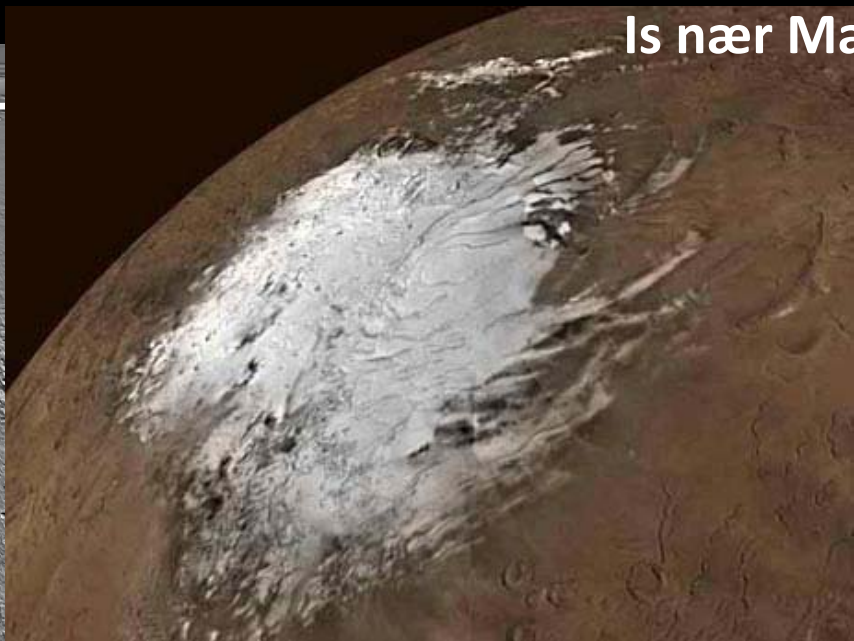

Is nær Mars' nordpol