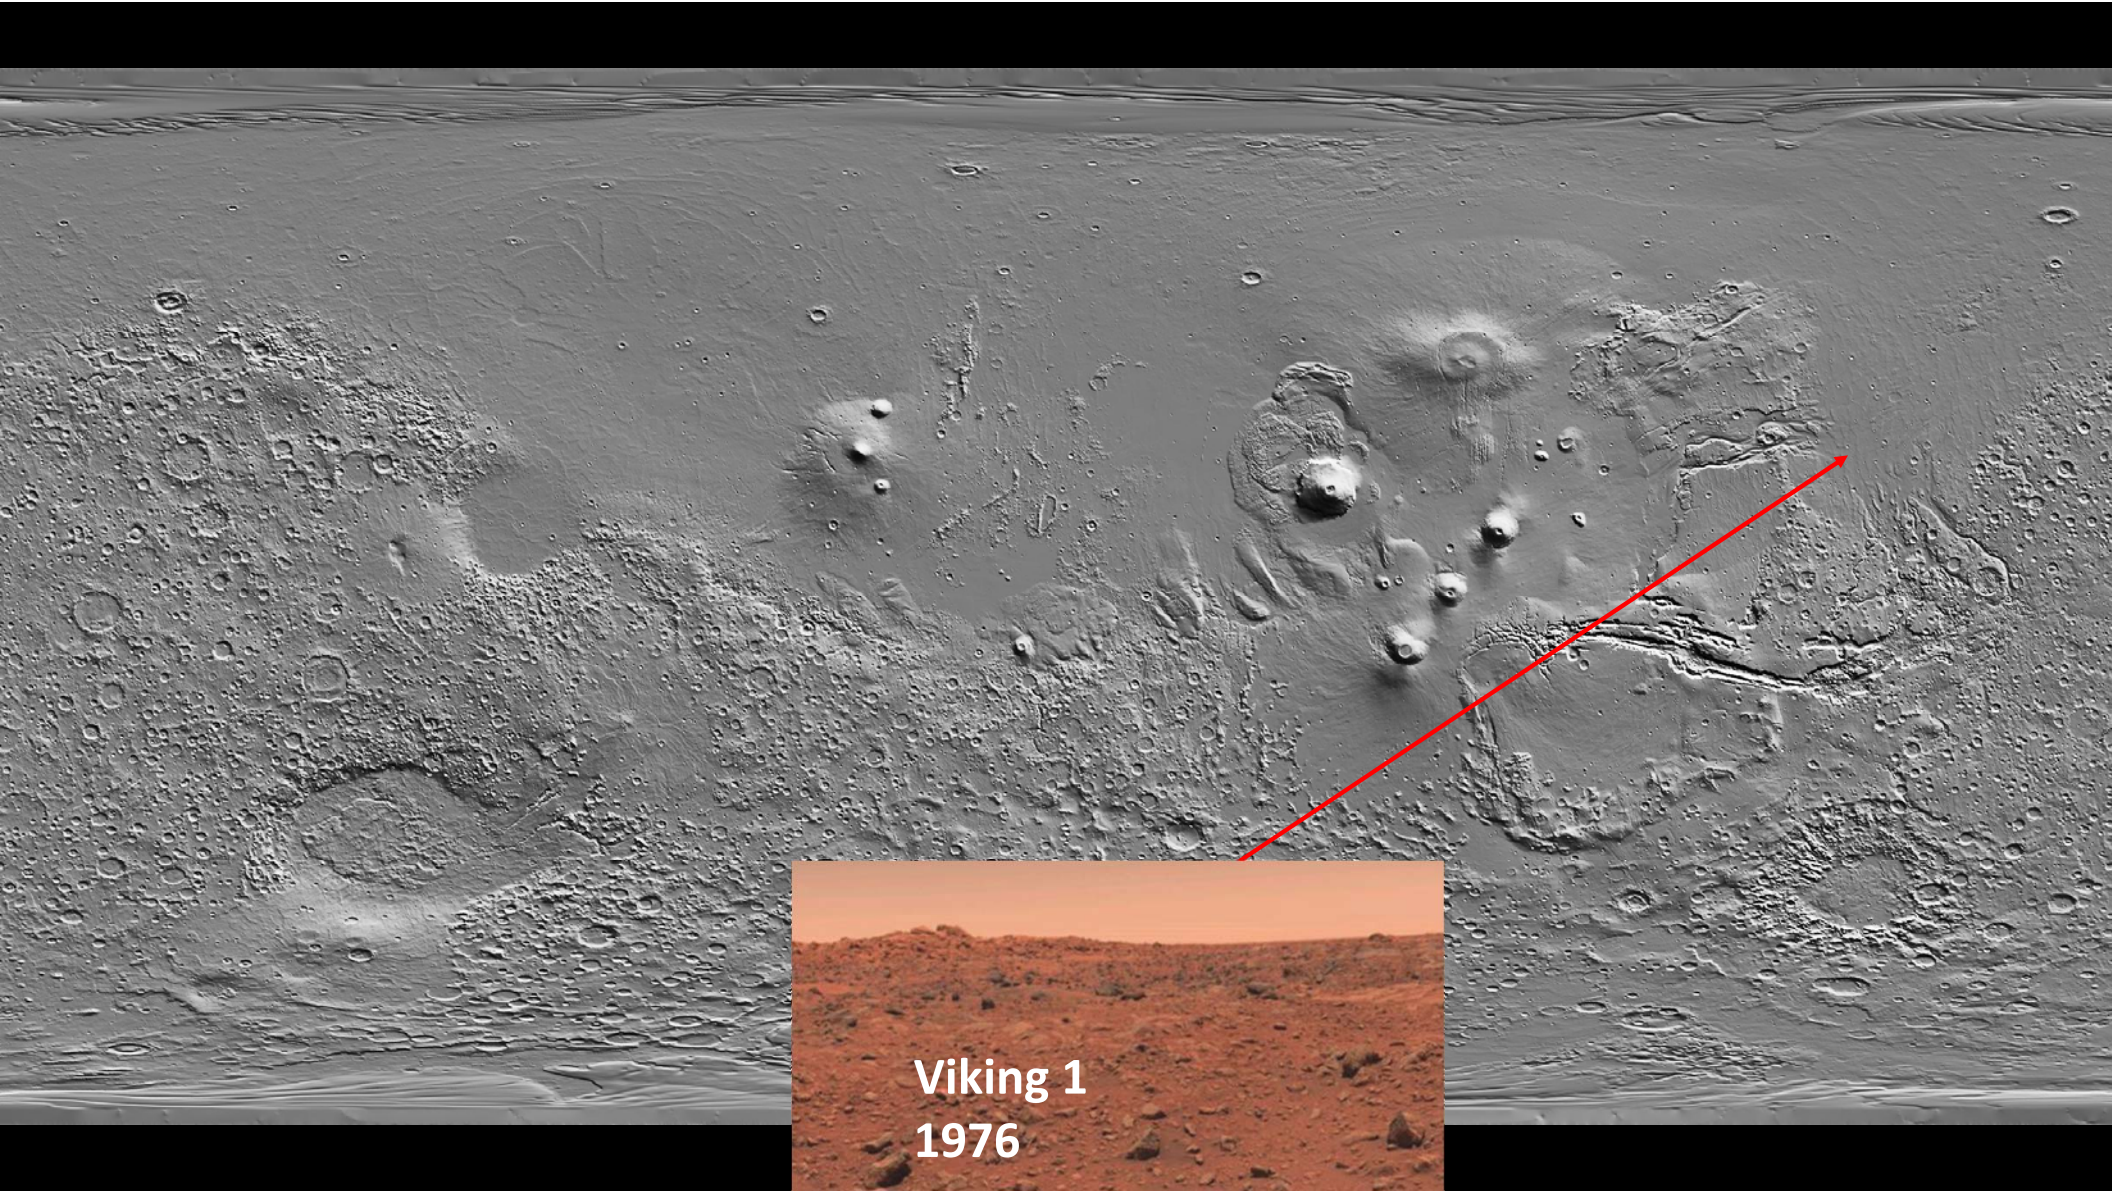

Viking 1
1976