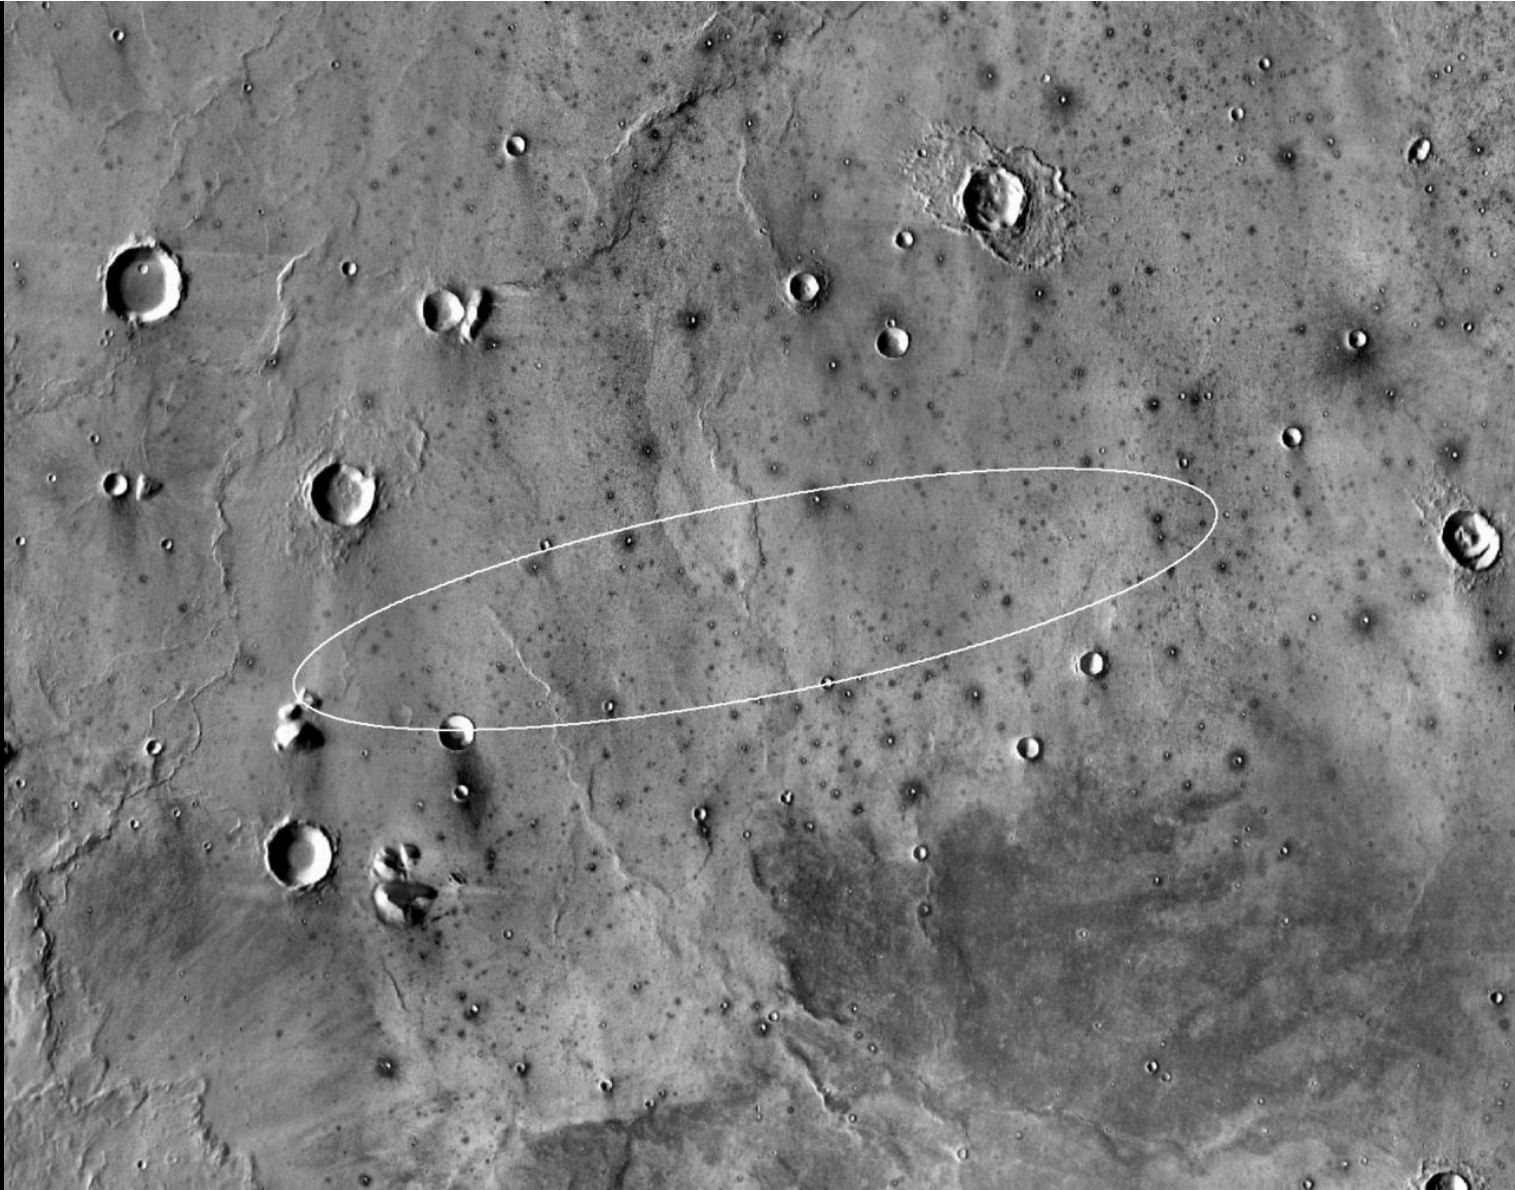

Saturn

Uranus

Neptun

Mars

Afstand fra Solen: 227.936.637 km
Omløbstid om Solen: 1,88 år
Diameter: 6.779 km
Tyngdeacceleration på overfladen: 38% af Jordens

Mariner 4 (USA)

Viking 1 - 1976

Vi har flere gange sendt robotter
til overfladen af Mars

new deposit

new gully deposit

older light-toned deposit

500 m

Sø under overfladen på Mars

Mars south polar region

Mars Express radar footprints
(blue = brightest radar echo)

Radar image of subsurface

Marathon race distance
(42.195 km / 26.22 miles)

FOR MORE INFO, VISIT
MARS.NASA.GOV

Cape Tribulation
summit

Marathon Valley

Spirit of St. Louis Crater

first
marathon
completed

42,195 km

Mars

Mars

Mars

Aflejringer i bunden af en sø
for omkring 3,5 milliarder år siden

Landing på Mars den 25. maj 2008

Phoenix

COUNTDOWN
TO LANDING

NOV 118:10:15:52
26 DAYS HRS MINS SECS

InSight (NASA) blev opsendt 5. maj 2018