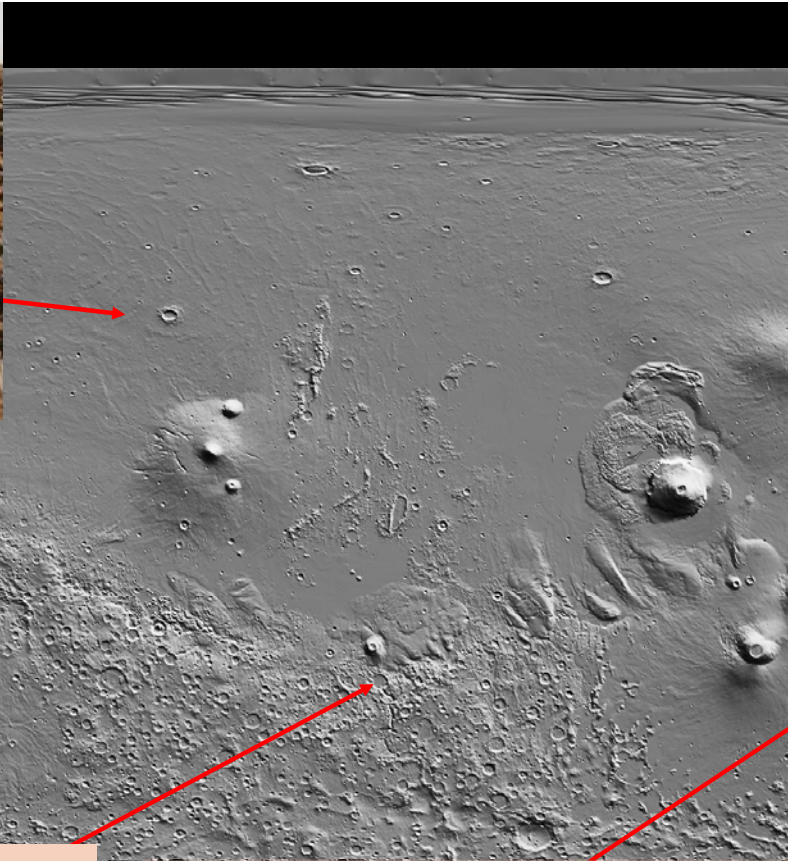

Viking 2
1976