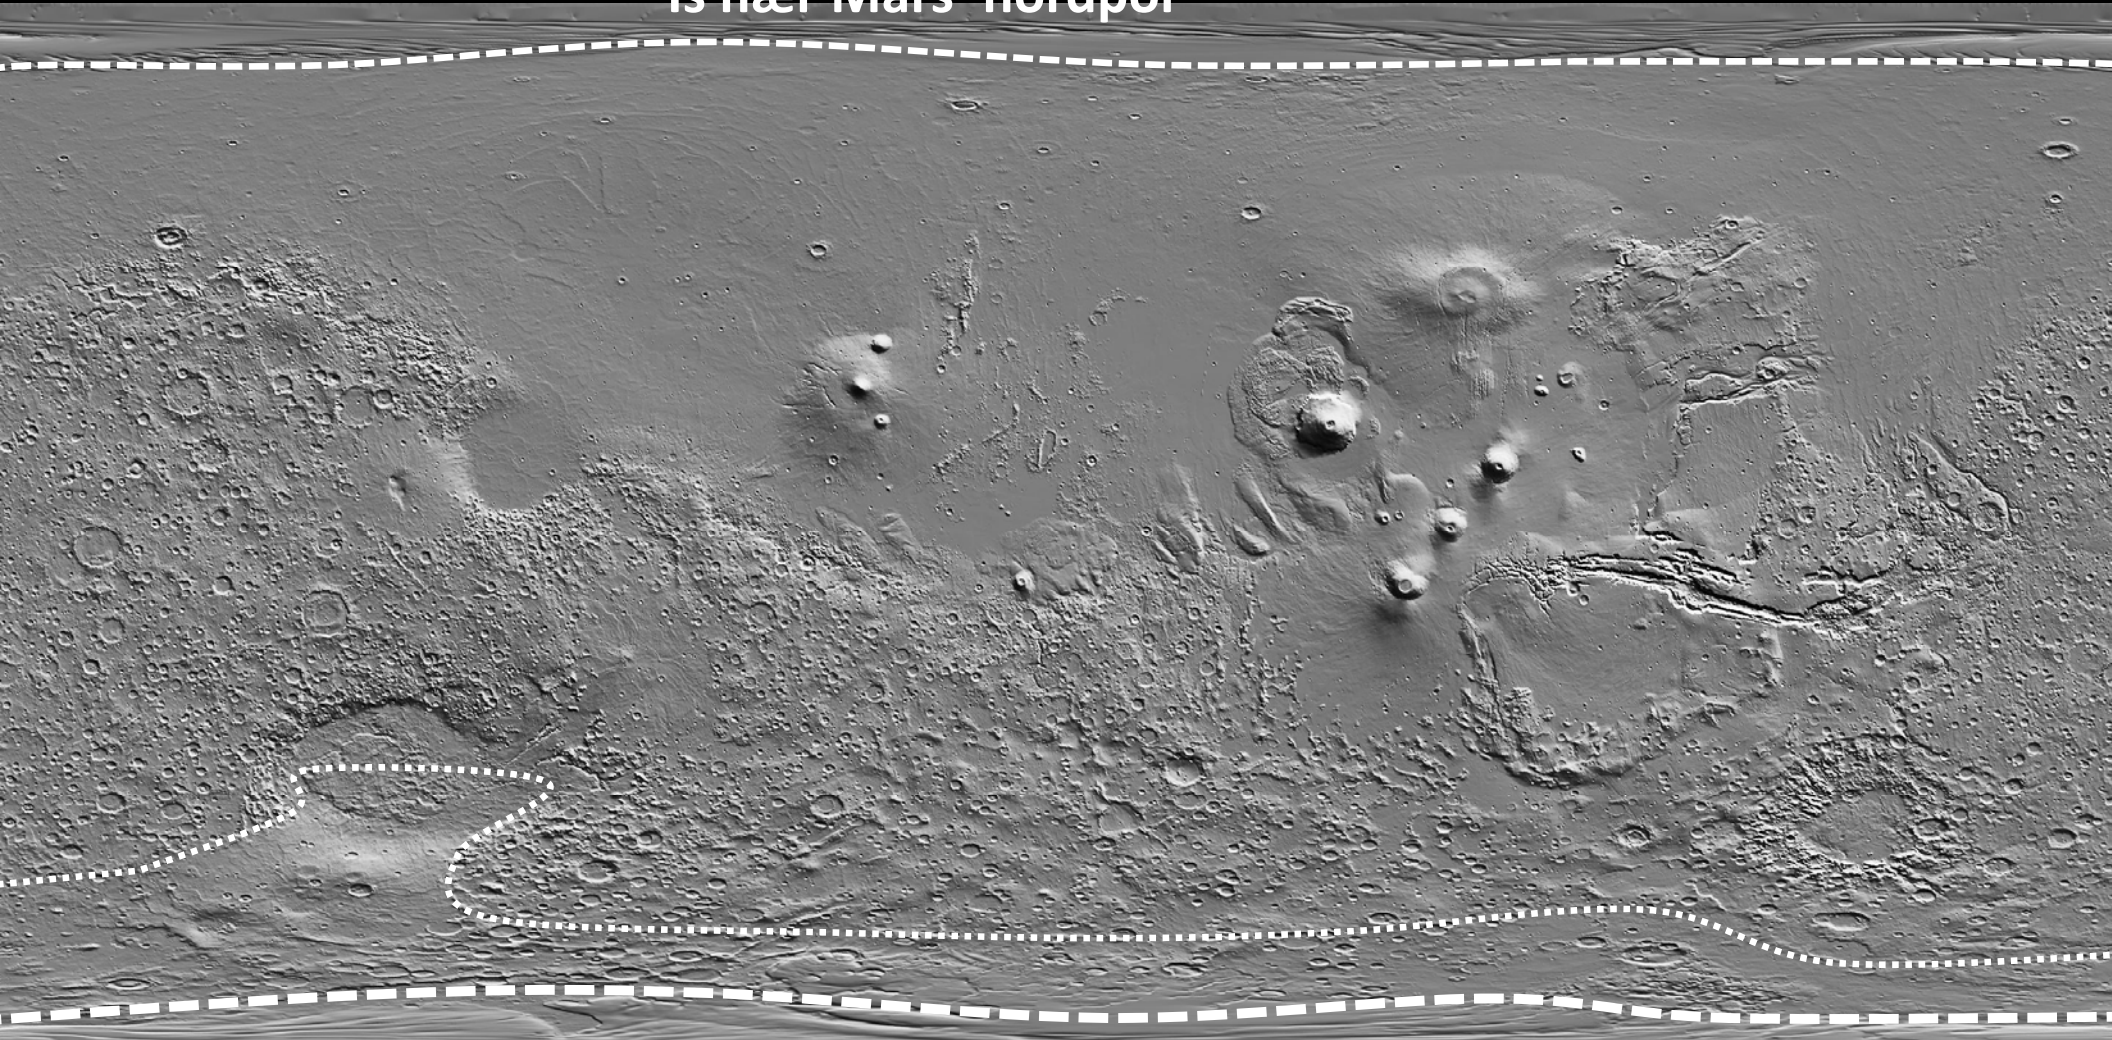

Is nær Mars' nordpol

Is nær Mars' sydpol