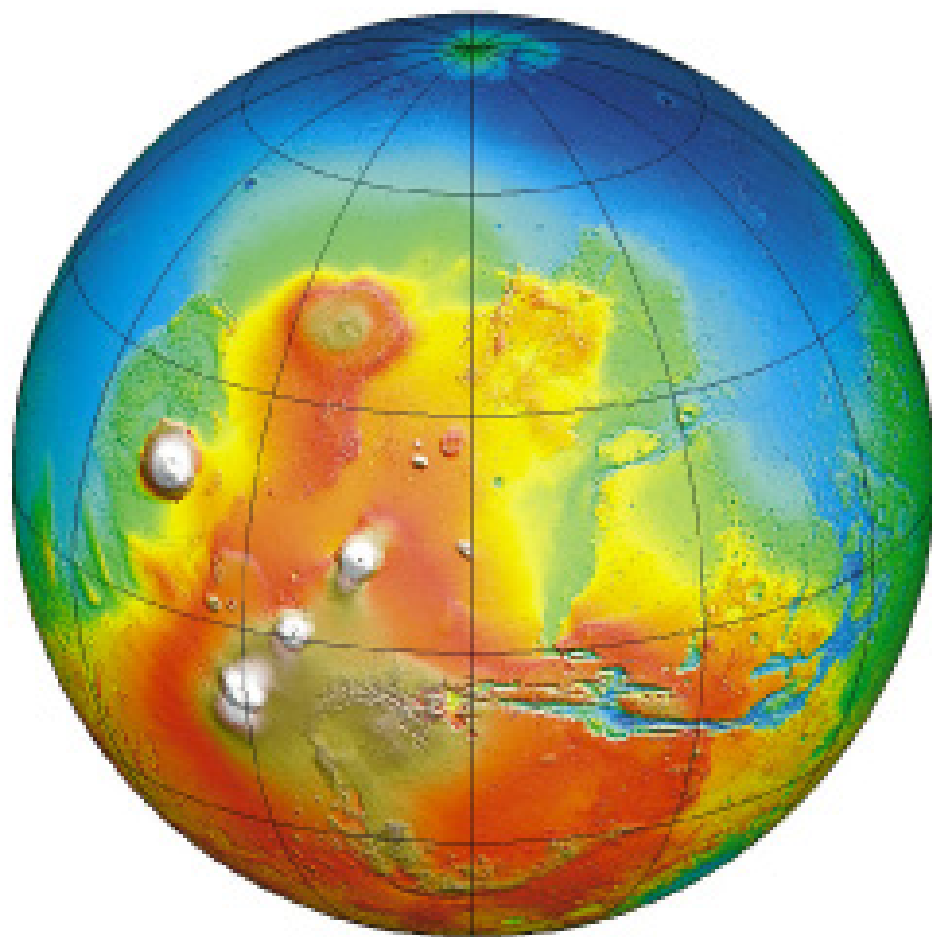

Vand og støv på Mars

Hans Kjeldsen
Aarhus Universitet

STELLAR ASTROPHYSICS CENTRE

Merkur

Venus

Jorden

Mars

Jupiter

Saturn

Uranus

Neptun

Mars

Afstand fra Solen: 227.936.637 km
Omløbstid om Solen: 1,88 år
Diameter: 6.779 km
Tyngdeacceleration på overfladen: 38% af Jordens

Mariner 4 (USA)

Viking 1 - 1976

Vi har flere gange sendt robotter
til overfladen af Mars

Vand på Mars
Støv på Mars

Mars

Nord

Syd

Mars

Nord

Syd

Mars

new deposit

new gully deposit

older light-toned deposit

500 m

Sø under overfladen på Mars

Mars south polar region

Mars Express radar footprints
(blue = brightest radar echo)

Radar image of subsurface