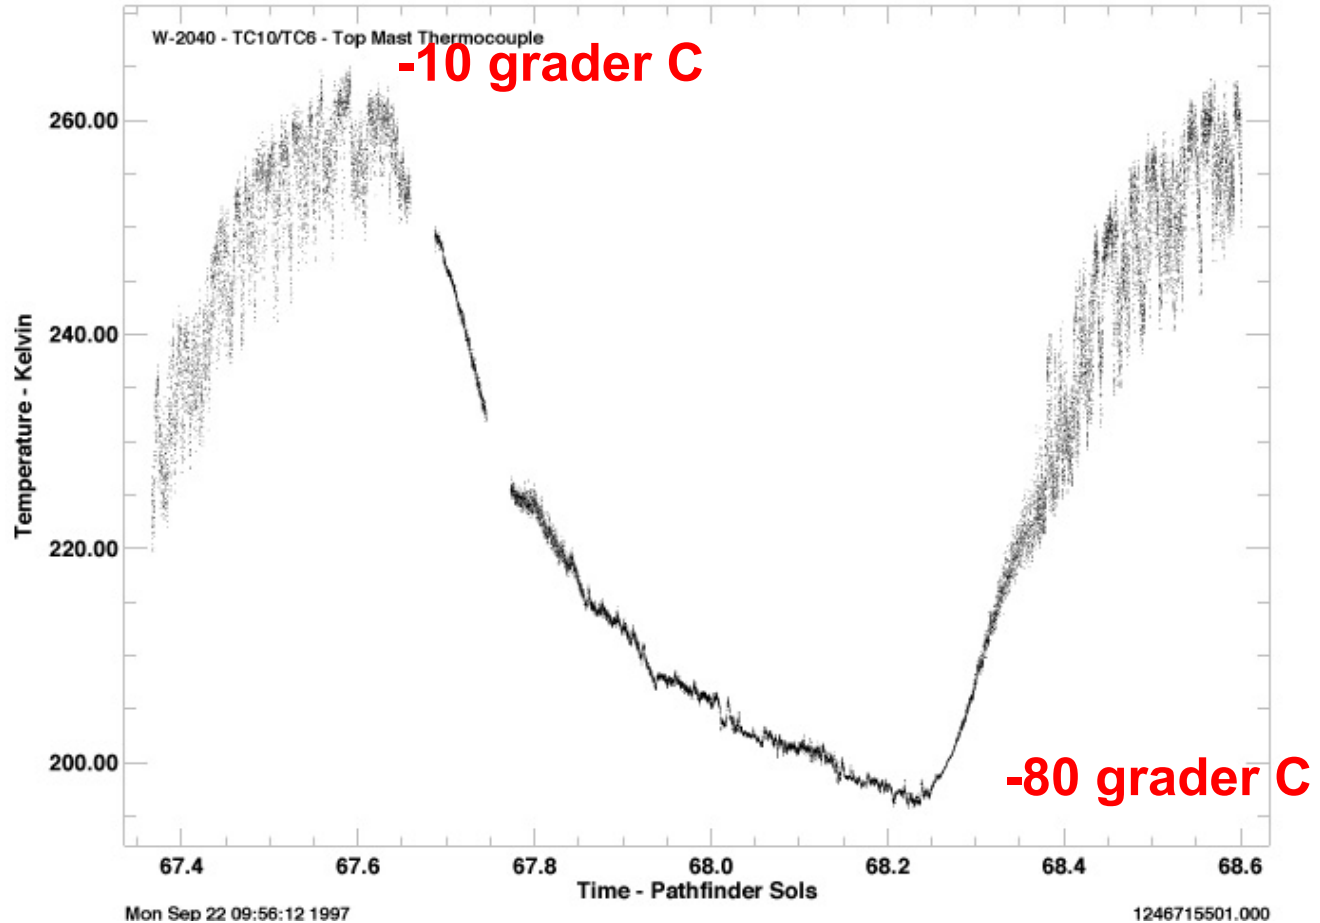

Sols 68&69

-10 grader C

-80 grader C