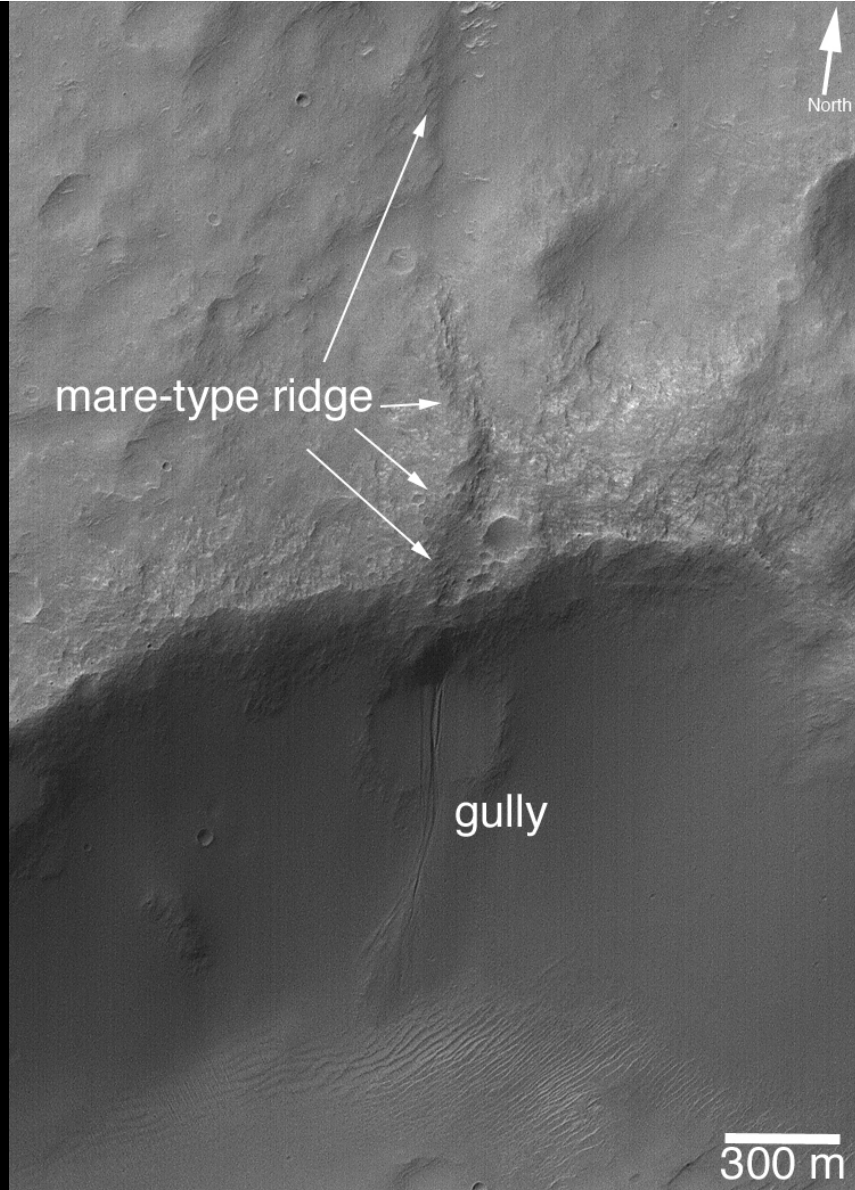

Findes der flydende vand på
Mars' overflade i dag?

Findes der flydende vand på Mars' overflade i dag?

5 km

2 km

August 1999

300 m

September 2005

North

new deposit

new gully deposit

older light-toned deposit

500 m

Sø under overfladen på Mars

Mars south polar region

Mars Express radar footprints
(blue = brightest radar echo)

Radar image of subsurface

Surface

South polar layered deposits
(ice and dust layers)

Brightest radar echoes
suggest liquid water

1.5 km

Spirit og
Opportunity
2004

OUT-OF-THIS-WORLD RECORDS! DRIVING DISTANCES ON MARS AND THE MOON

(AS OF JUNE 18, 2018)
MARS — MOON —

Mars

Mars

Aflejringer i bunden af en sø
for omkring 3,5 milliarder år siden

Landing på Mars den 25. maj 2008

Phoenix

COUNTDOWN
TO LANDING

NOV 118:10:15:52
26 DAYS HRS MINS SECS

InSight (NASA) blev opsendt 5. maj 2018