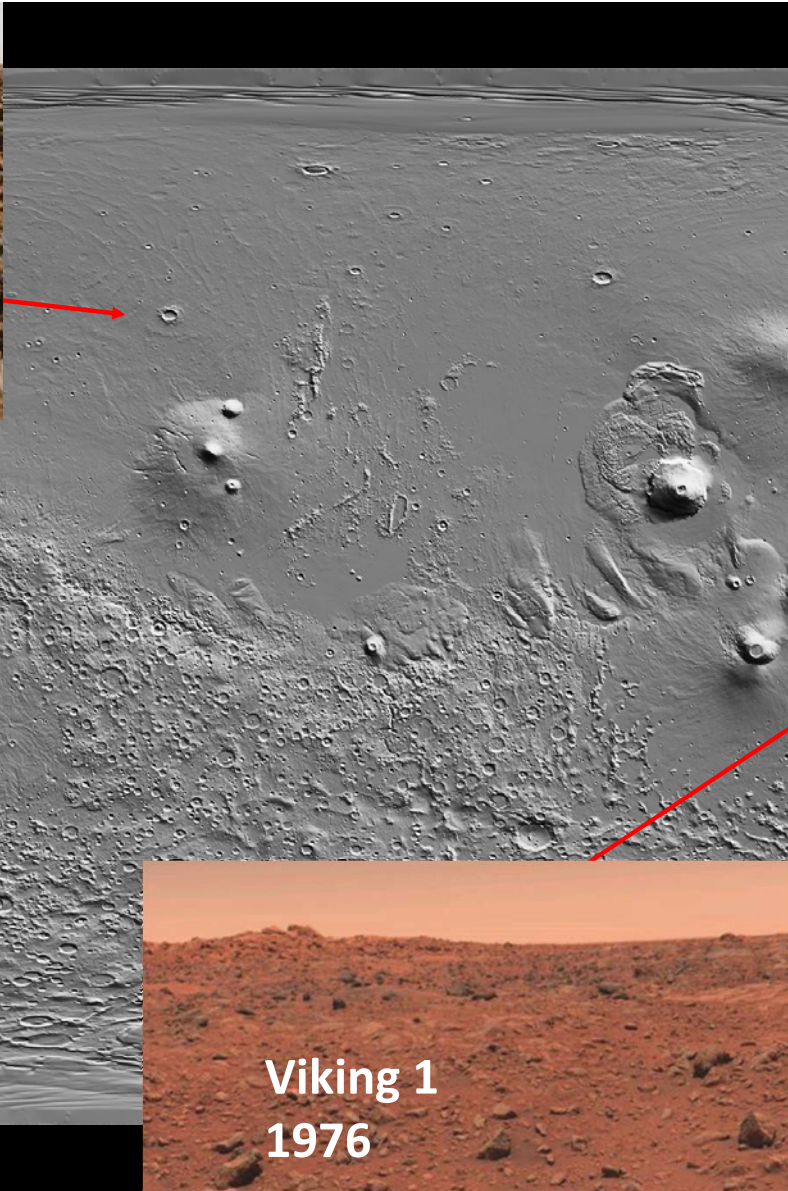

Mars

Mars

Aflejringer i bunden af en sø
for omkring 3,5 milliarder år siden

Landing på Mars den 25. maj 2008

Phoenix

COUNTDOWN
TO LANDING

NOV 118:10:15:52
26 DAYS HRS MINS SECS

InSight (NASA) blev opsendt 5. maj 2018

Mars

Nord

Syd

Viking 1
1976

Viking 2
1976

Viking 1
1976

**Viking 2
1976**

**Pathfinder
1997**